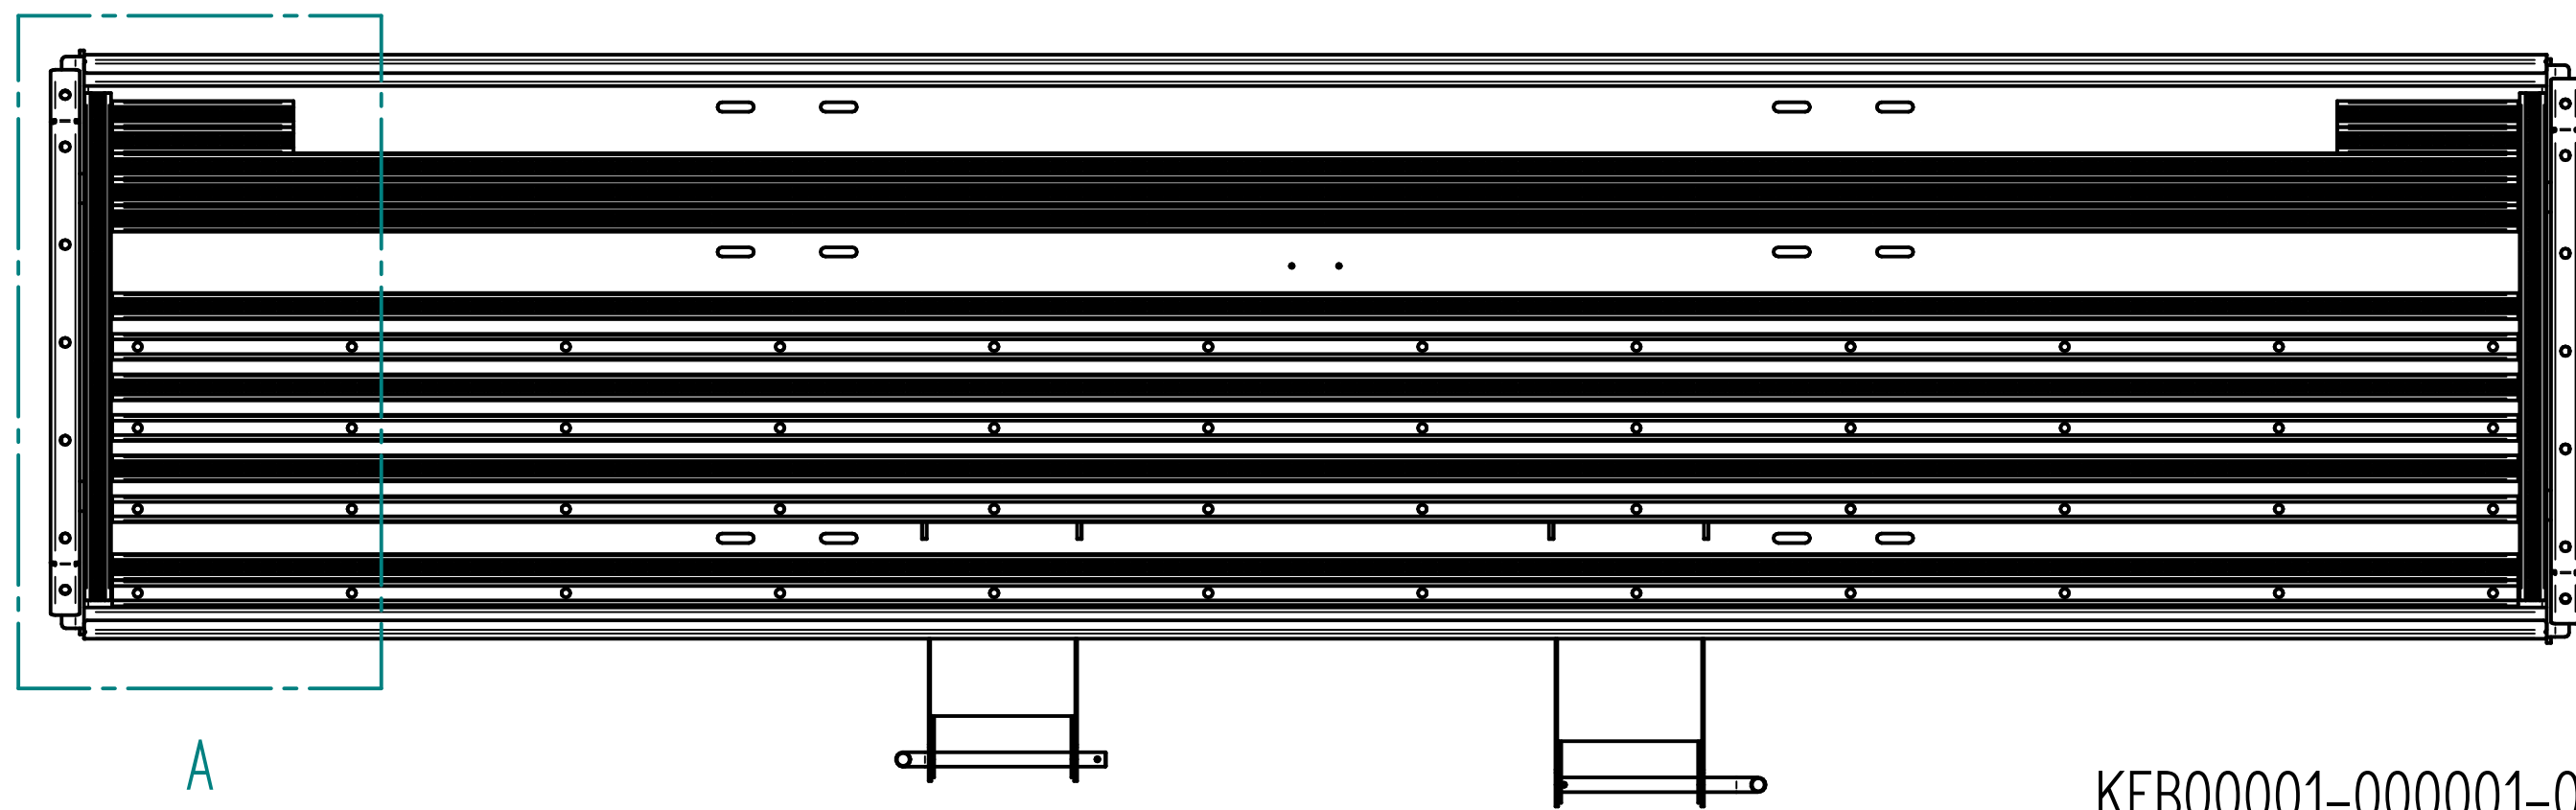

Einzelheit A

KEB00001-000001-000 3500mm