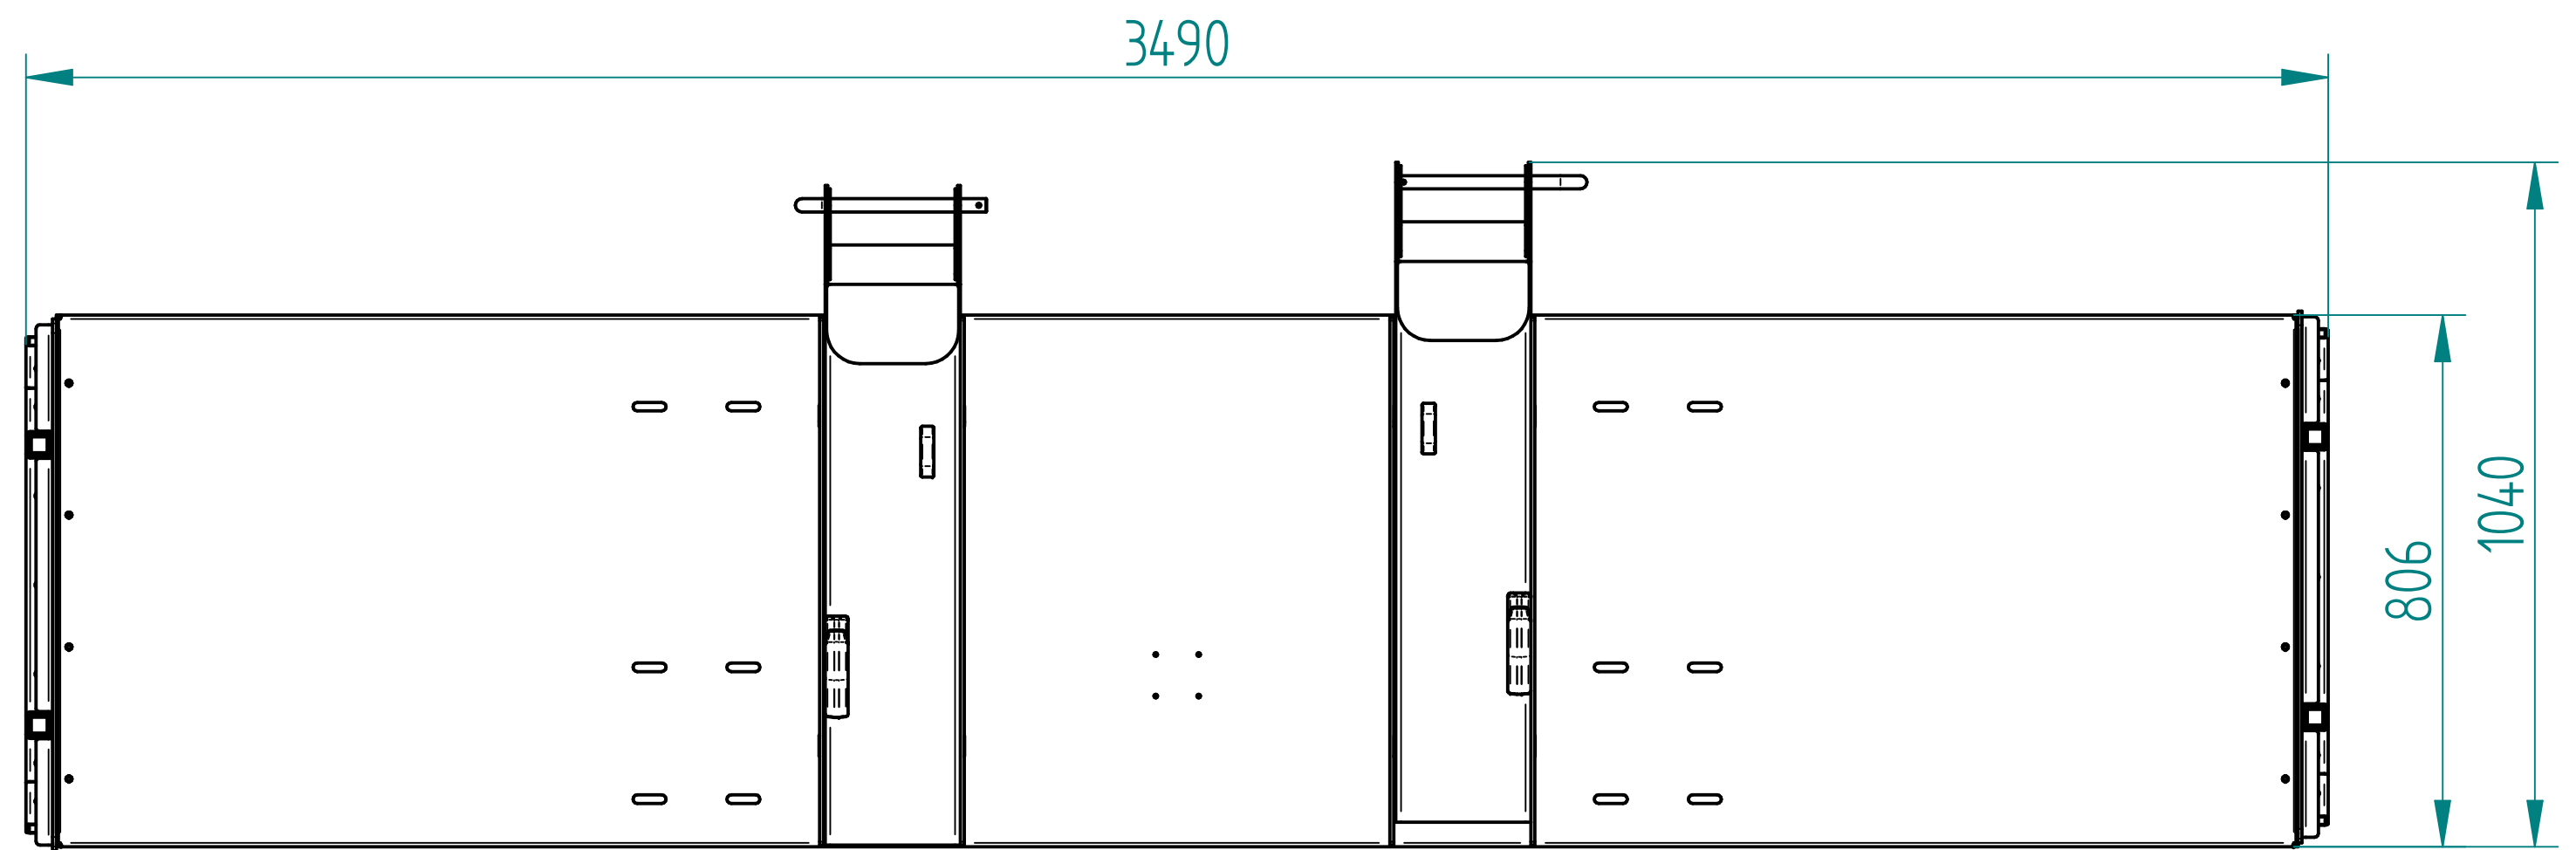

Einzelheit A

KEB00001-000001-000 3500mm