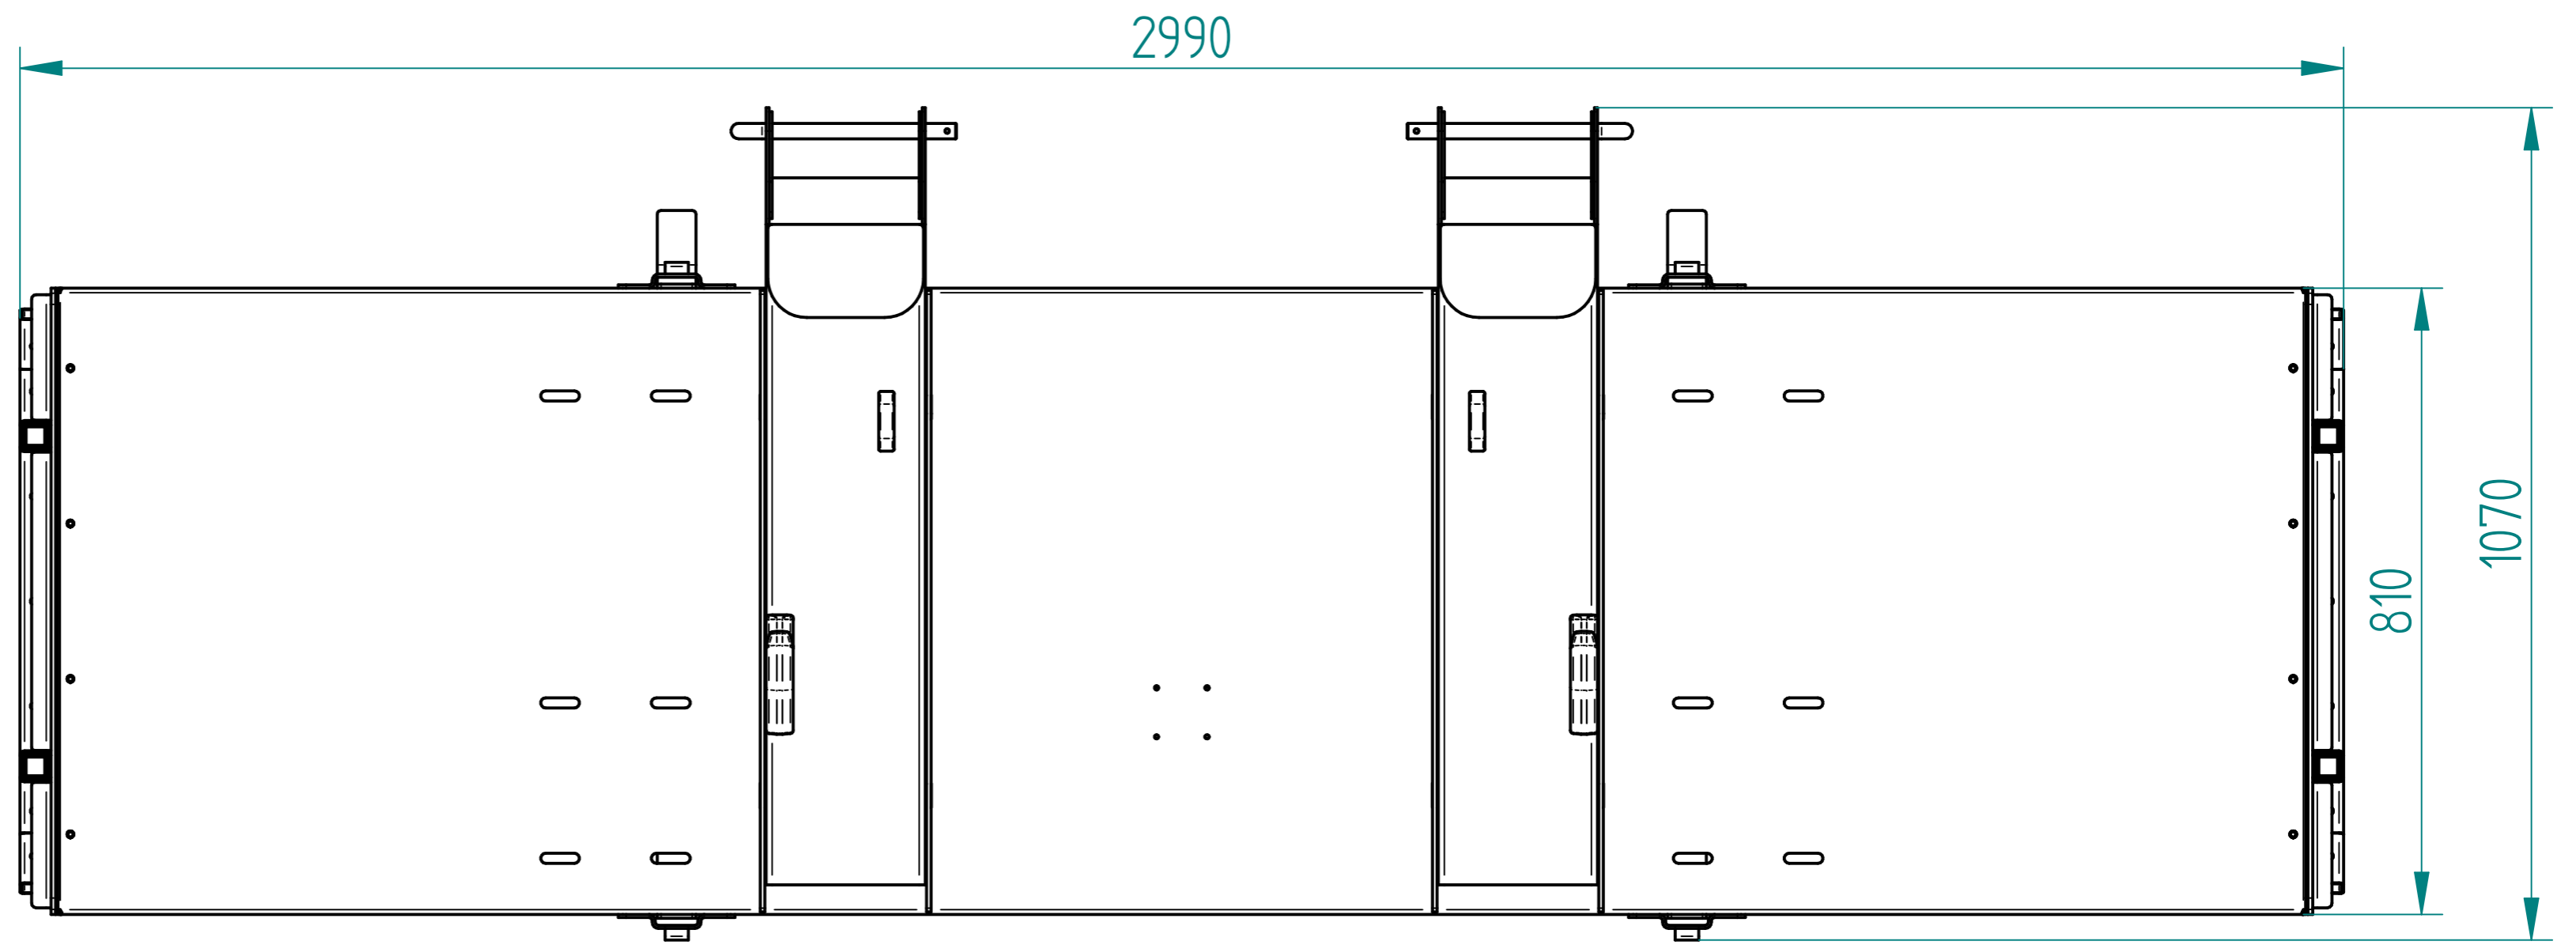

Einzelheit A

KEB00001-000001-000 3000mm