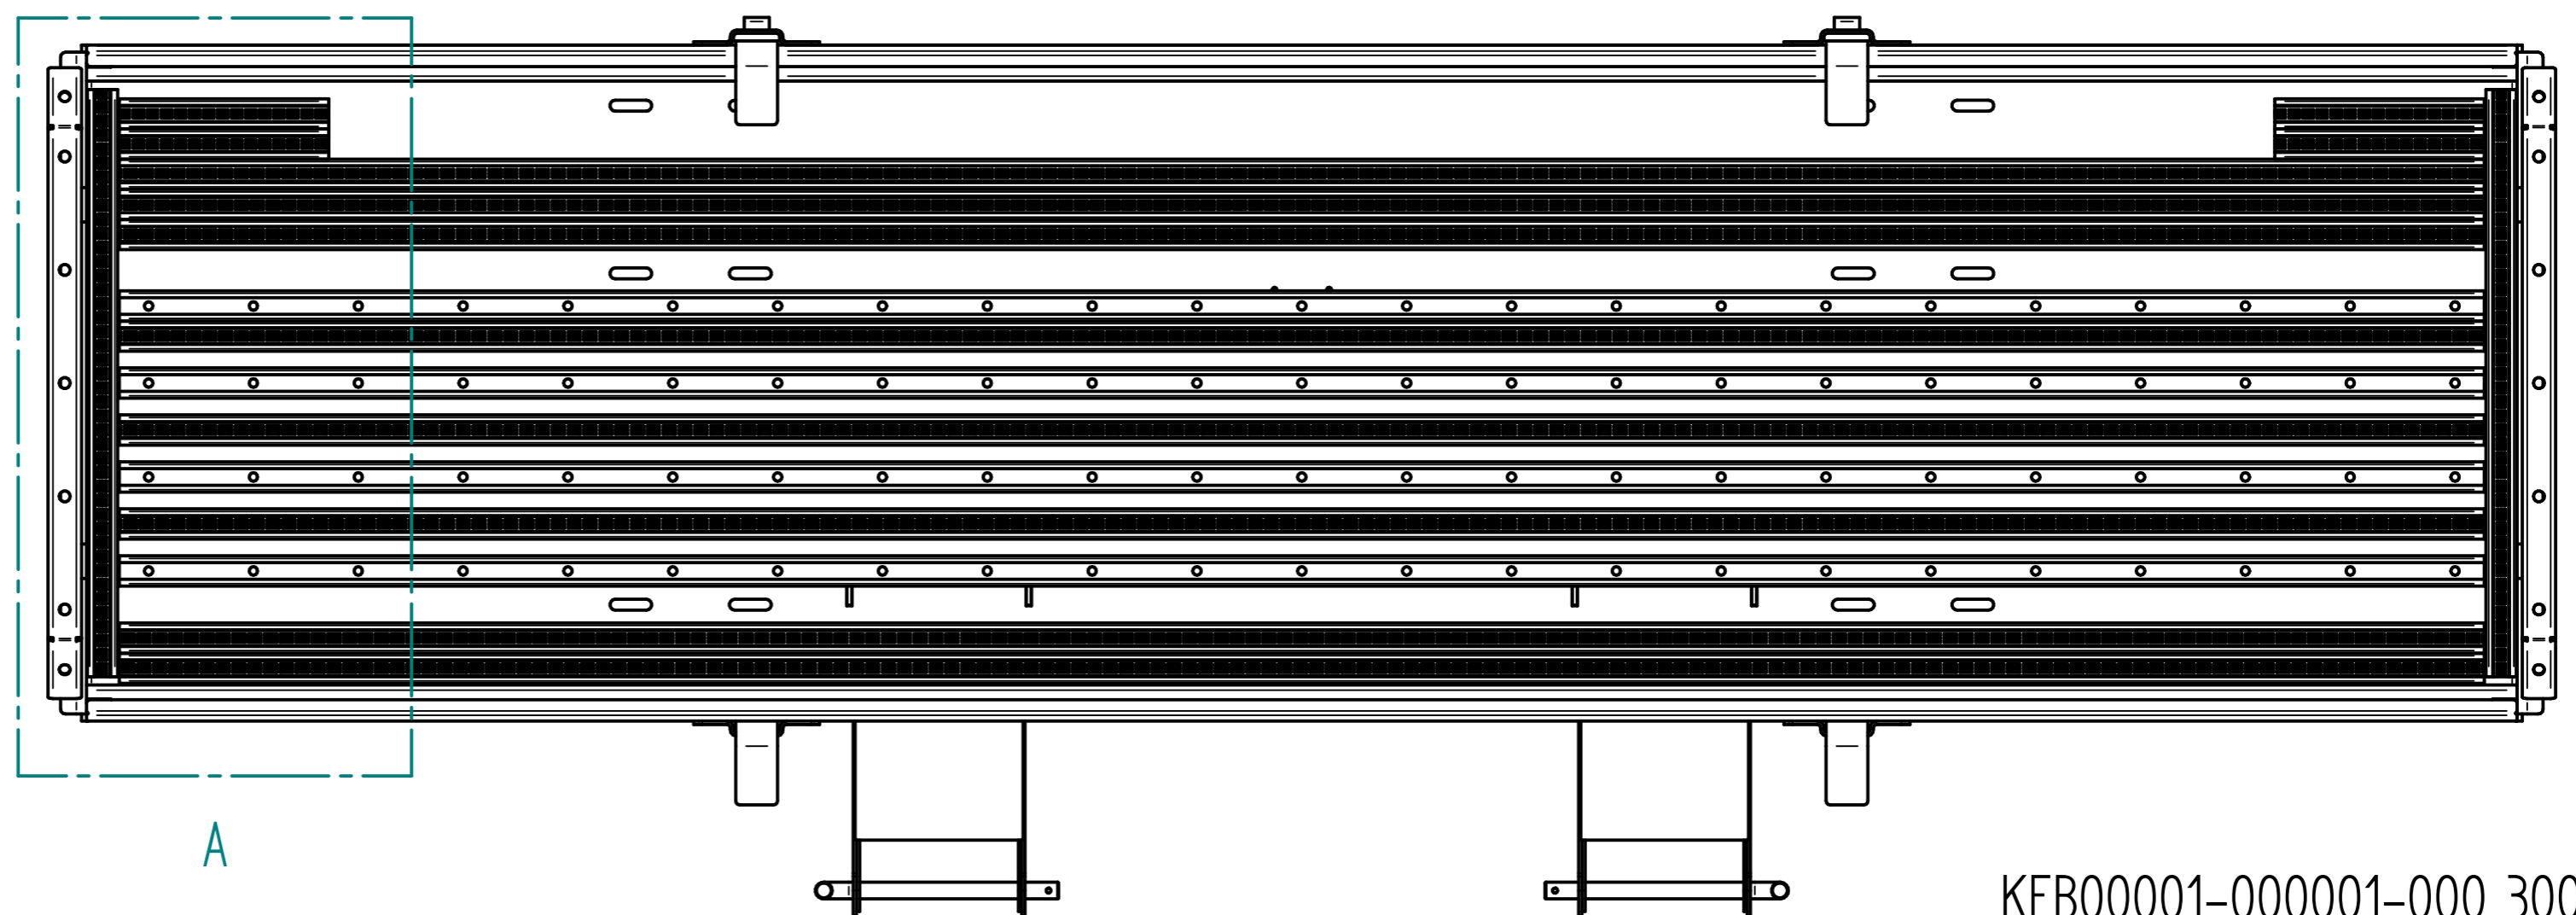

Einzelheit A

KEB00001-000001-000 3000mm