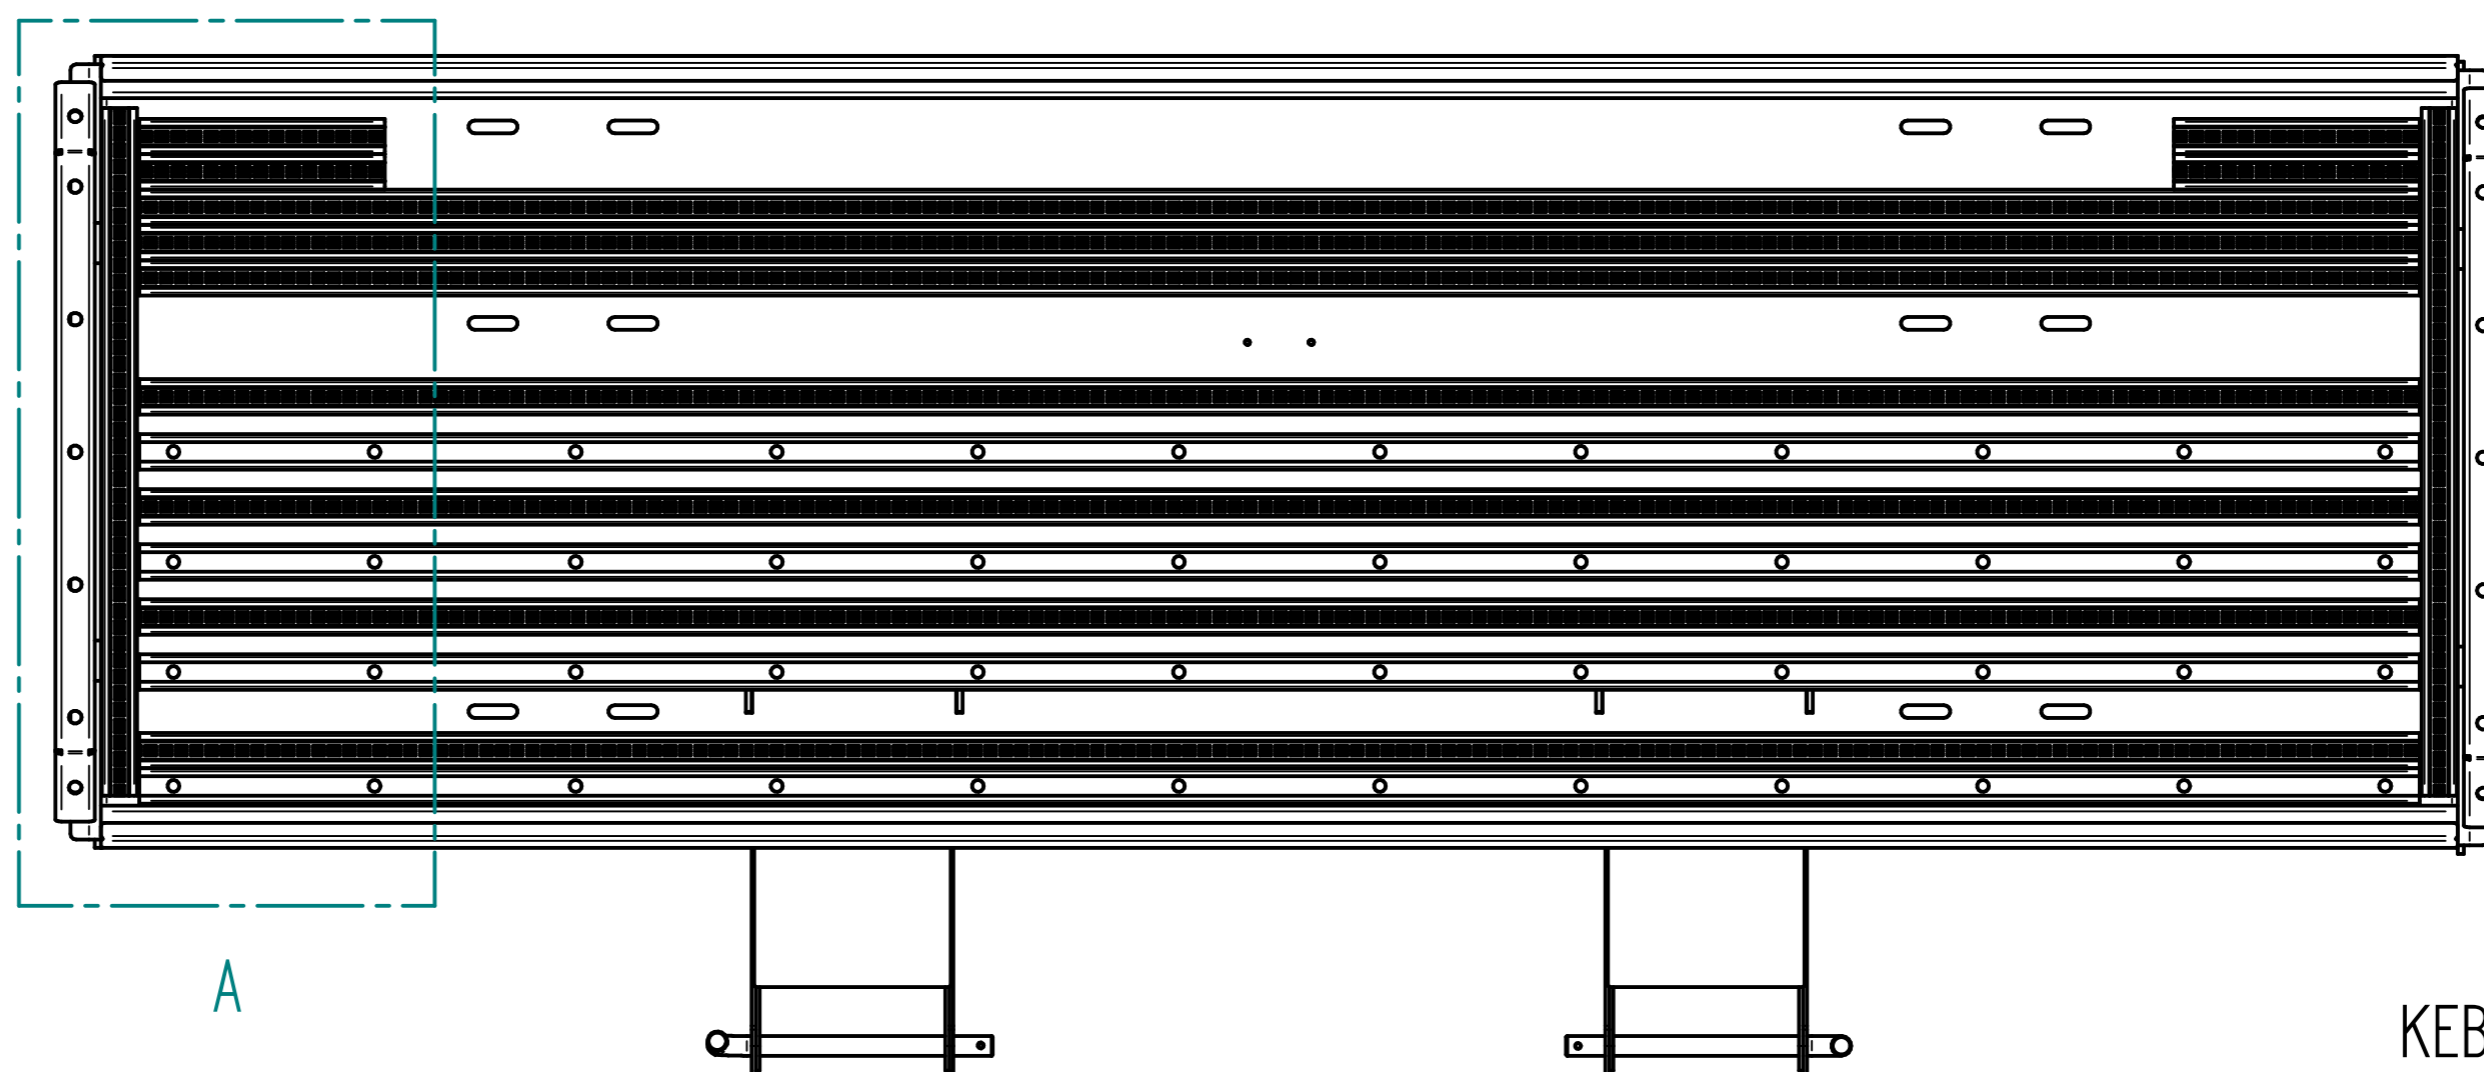

Einzelheit A

KEB00001-000001-000 2500mm