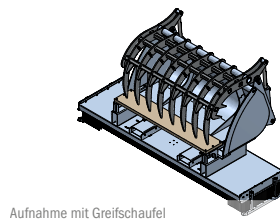

Aufnahme mit Euronorm (Serie)

Aufnahme mit Stapler (Serie)

Aufnahme mit Rad- und Teleskoplader

Aufnahme mit Schaufel

Aufnahme mit Greifschaufel

Aufnahme mit Ballenklammer

Zum Anbau an Euronorm und Stapler

| Art.Nr. | Bezeichnung | Arbeitsbreite | ME |
|--------------|--|---------------|------|
| KEBFLI150005 | Kehrbesen mit 8 Besenreihen aus Kunststoff | 1500 mm | Stk. |
| KEBFLI200005 | Kehrbesen mit 8 Besenreihen aus Kunststoff | 2000 mm | Stk. |
| KEBFLI250005 | Kehrbesen mit 8 Besenreihen aus Kunststoff | 2500 mm | Stk. |
| KEBFLI300005 | Kehrbesen mit 8 Besenreihen aus Kunststoff | 3000 mm | Stk. |
| KEBFLI350005 | Kehrbesen mit 8 Besenreihen aus Kunststoff | 3500 mm | Stk. |
| KEBFLI400005 | Kehrbesen mit 8 Besenreihen aus Kunststoff | 4000 mm | Stk. |