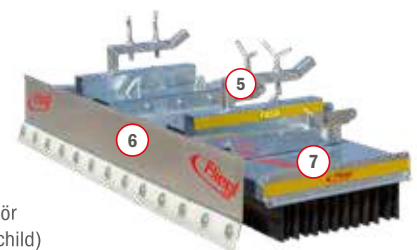

Kehrbesen mit Zubehör:

- ⑤ Schaufelaufnahme (optional erhältlich)
- ⑥ Individuell mit optionalem Zubehör konfigurierbar (Abb. mit Planierschild)
- ⑦ Glatte Oberflächen für effiziente und gründliche Reinigung des Besens