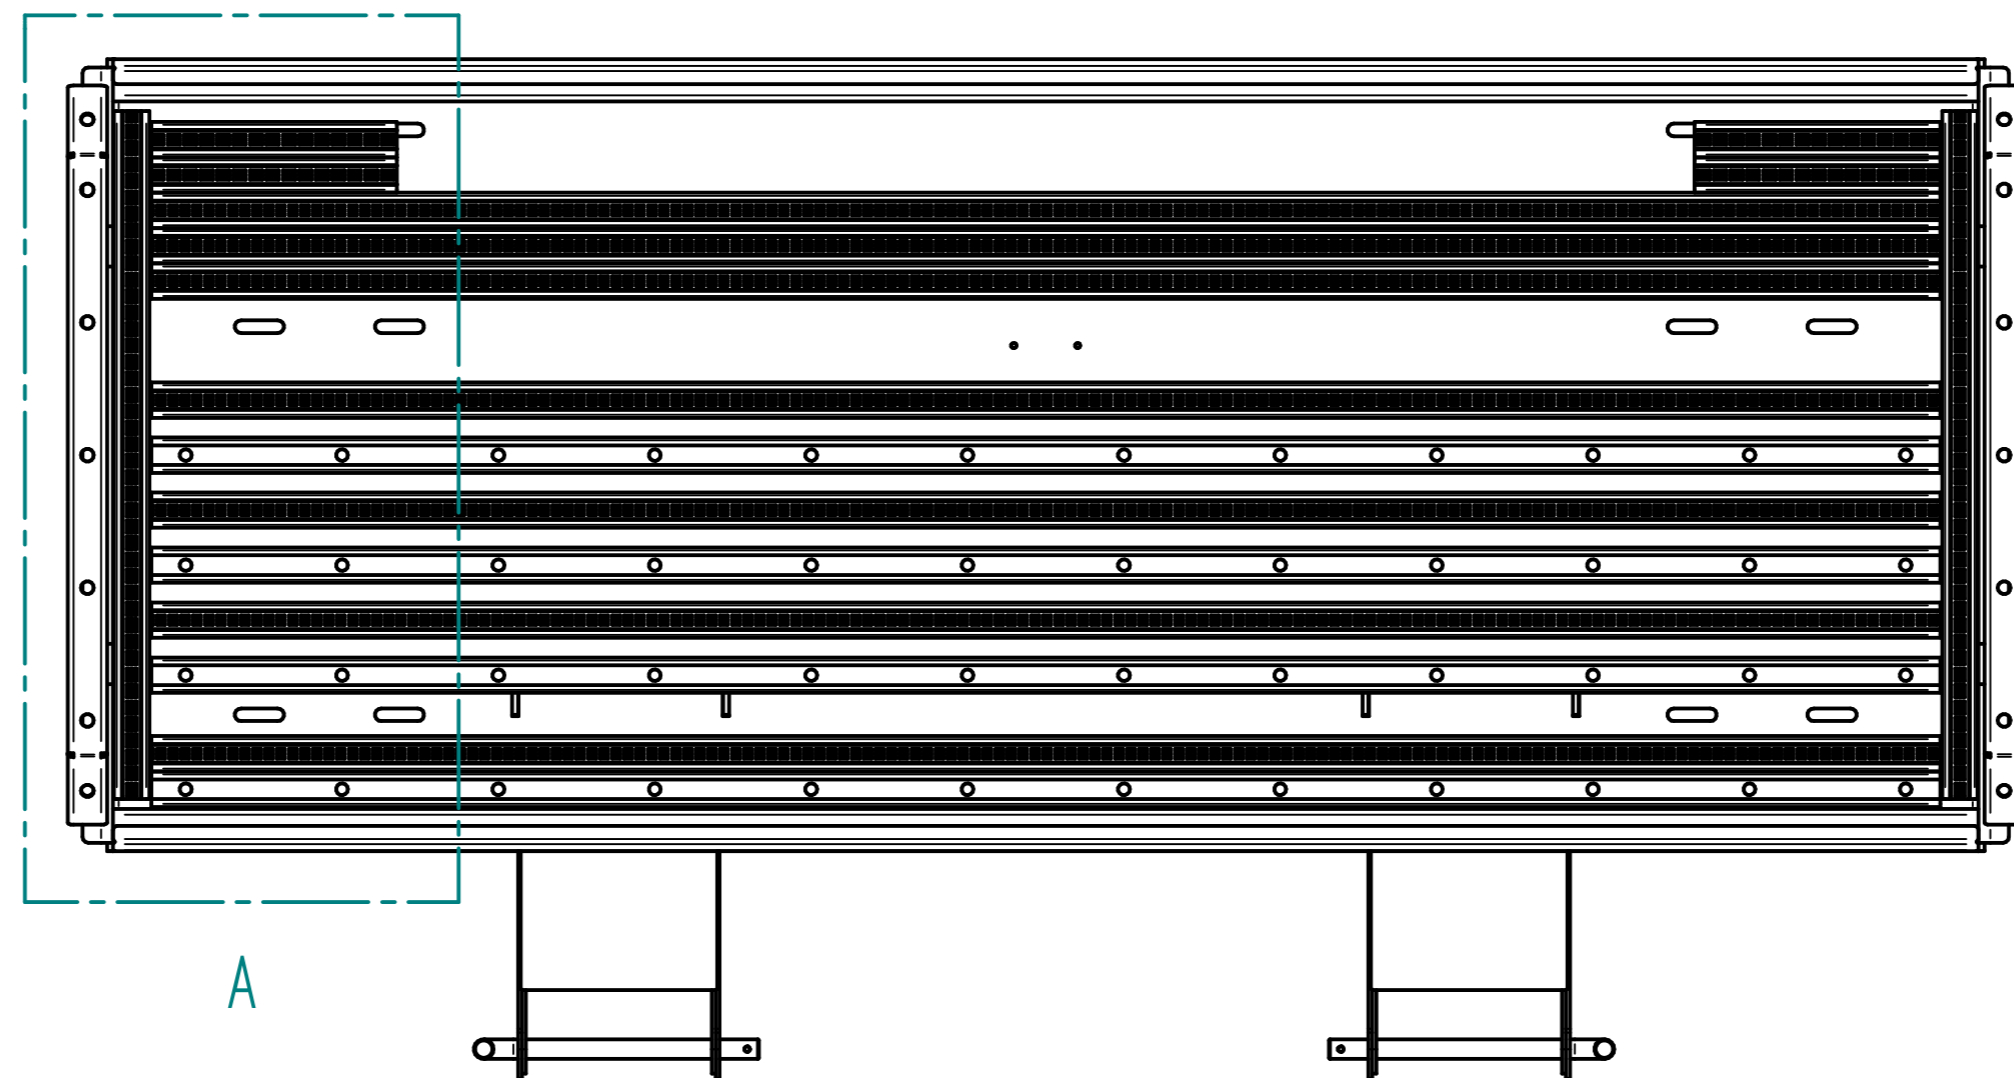

Einzelheit A

KEB00001-000001-000 2000mm