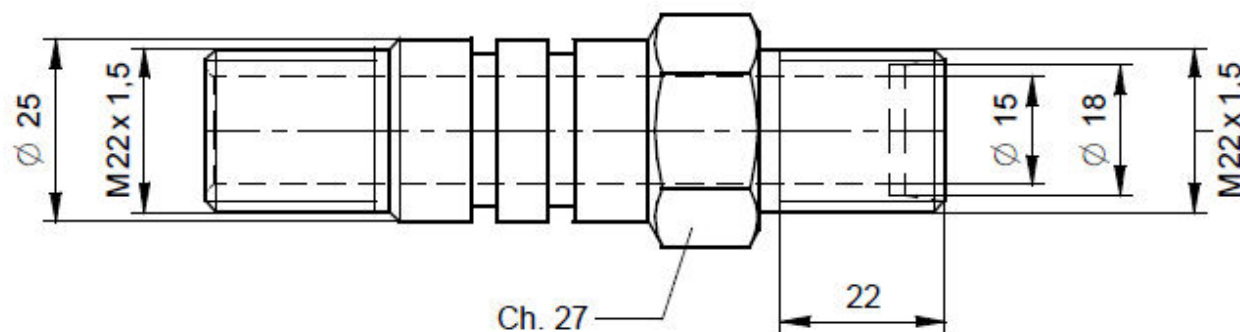

Ihre erste Wahl.

**AGRO-
CENTER**

Fliegl

Datenblatt HZLXXX930025

TIPO / TYPE / TYPE / TYP

$\varnothing 25 - M 22 \times 1,5 - M - 15 L - UNI 4535$

PER RACCORDO
FOR NIPPLE
POUR RACCORD
FÜR ANSCHLÜßE

DIN 3870 K 15 L
DIN 3870 K 15 L
DIN 3870 K 15 L
DIN 3870 K 15 L