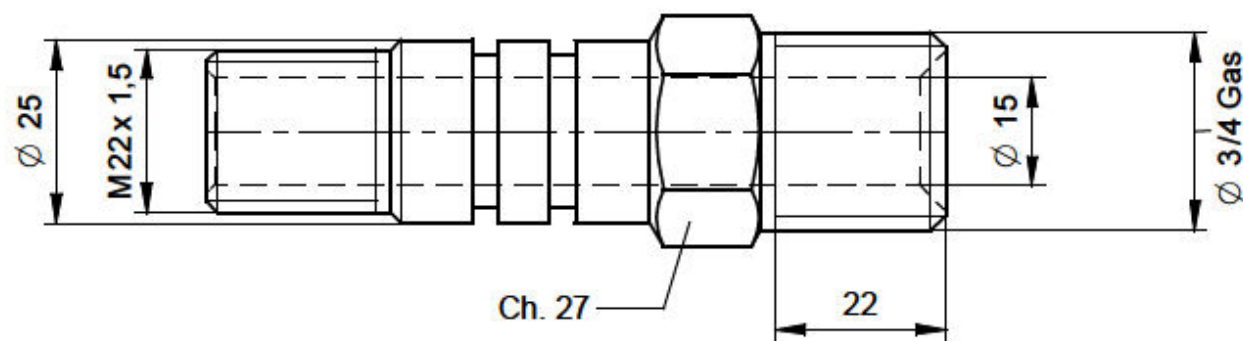

Datenblatt HZLXXX930024

TIPO / TYPE / TYPE / TYP
M22x1,5 – 3/4 GAS | - UNI 338-66

STANDARD