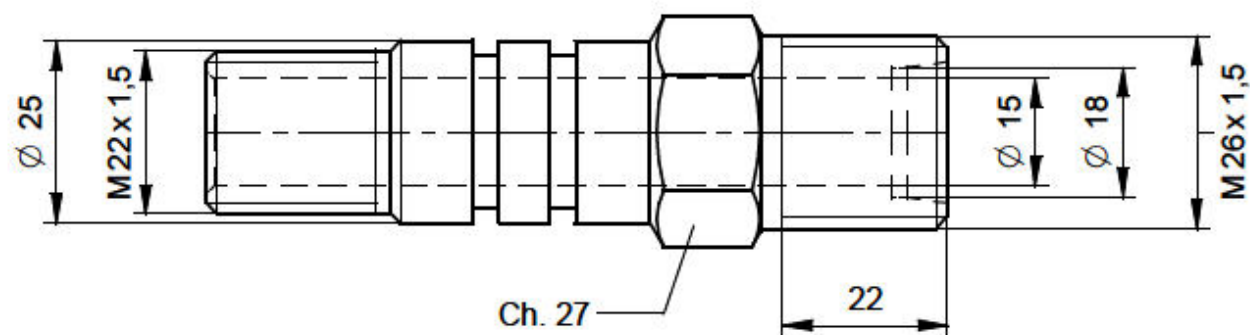

# Datenblatt HZLXXX930022

TIPO / TYPE / TYPE / TYP

$\varnothing 25$  M22 x1,5- M -18 L-UNI 4535

PER RACCORDO	DIN 3870 K 18 L
FOR NIPPLE	DIN 3870 K 18 L
POUR RACCOR	DIN 3870 K 18 L
FÜR ANSCHLÜßE	DIN 3870 K 18 L