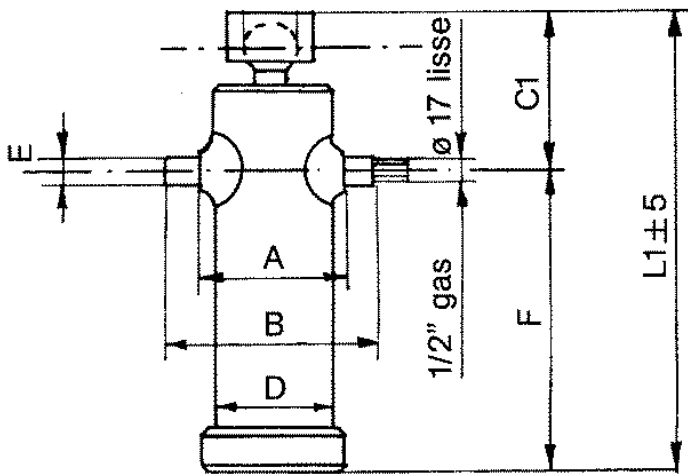

Ihre erste Wahl.

AGRO-CENTER

Fliegl

HZLXXX300112

Kipperpresse mit schwenkbarer Kugelpfanne

Typ	3033
Hub(mm)	800
Stufen	3
Tragkraft	9

Zylinderabmessungen(mm)

L1	435
C1	168
D	125
A	148
B	228
E	40
F	265

Kugeldurchmesser	55
Gewicht(kg)	28,0