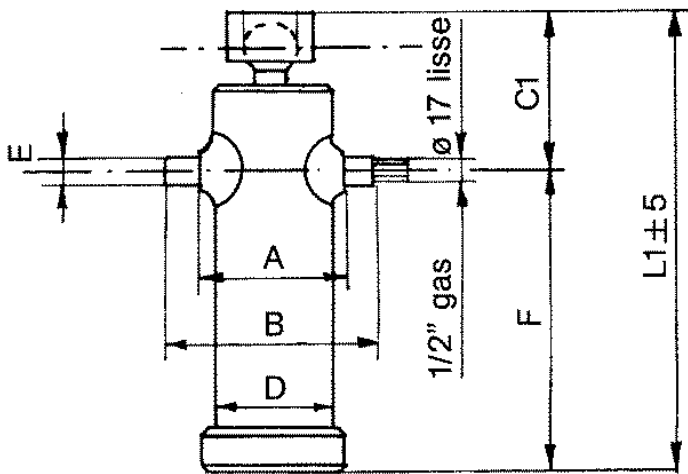

Ihre erste Wahl.

AGRO-CENTER

Fliegl

HZLXXX300107

Kipperpresse mit schwenkbarer Kugelpfanne

Typ	3056
Hub(mm)	2500
Stufen	5
Tragkraft	16

Zylinderabmessungen(mm)

L1	690
C1	170
D	165
A	195
B	285
E	45
F	520

Kugeldurchmesser	55
Gewicht(kg)	76,0