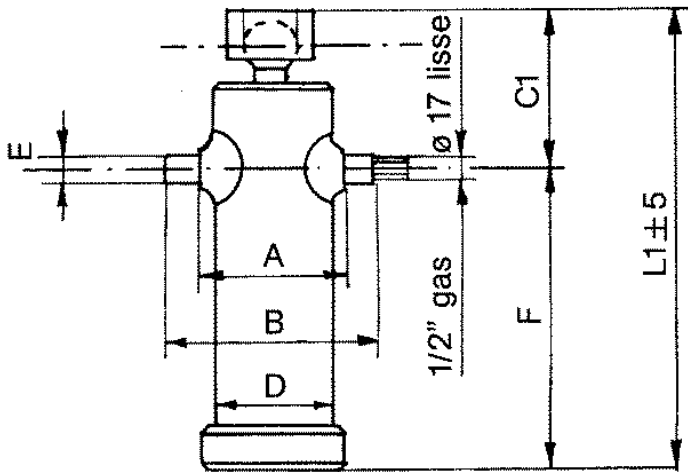

Ihre erste Wahl.

**AGRO-CENTER**

Fliegl

HZLXXX300104

Kipperpresse mit schwenkbarer Kugelpfanne

Typ	3051
Hub(mm)	960
Stufen	5
Tragkraft	16

Zylinderabmessungen(mm)

L1	366
C1	162
D	145
A	175
B	265
E	45
F	204

Kugeldurchmesser	55
Gewicht(kg)	36,8