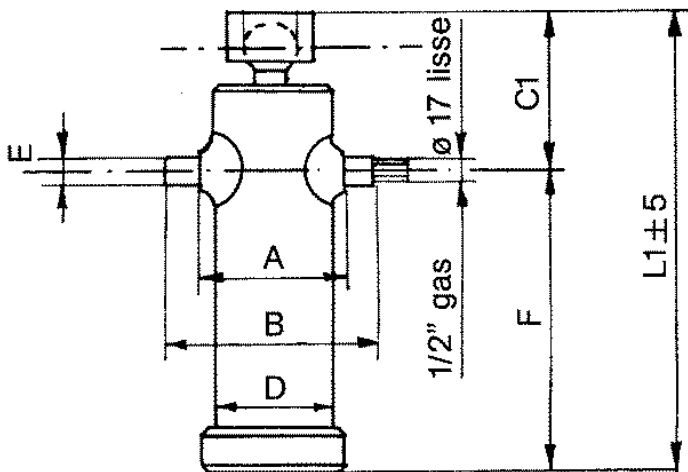

Ihre erste Wahl.

AGRO-CENTER

Fliegl

HZLXXX300103

Kipperpresse mit schwenkbarer Kugelpfanne

Typ	3050
Hub(mm)	800
Stufen	5
Tragkraft	12

Zylinderabmessungen(mm)

L1	309
C1	159
D	125
A	148
B	228
E	40
F	150

Kugeldurchmesser	55
Gewicht(kg)	23,0