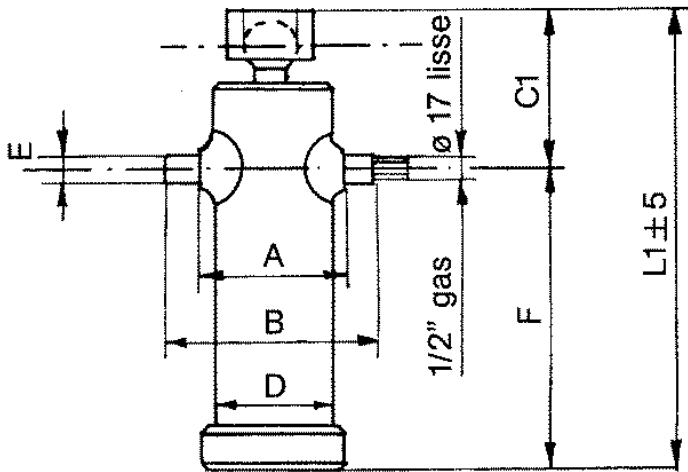

Ihre erste Wahl.

AGRO-CENTER

Fliegl

HZLXXX300101

Kipperpresse mit schwenkbarer Kugelpfanne

Typ	3041
Hub(mm)	680
Stufen	4
Tragkraft	12

Zylinderabmessungen(mm)

L1	349
C1	159
D	125
A	148
B	228
E	40
F	190

Kugeldurchmesser	55
Gewicht(kg)	22,3