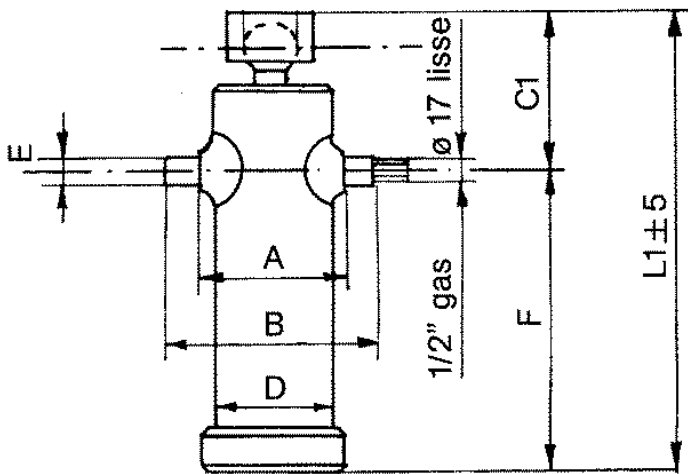

Ihre erste Wahl.

**AGRO-CENTER**

Fliegl

HZLXXX300099

Kipperpresse mit schwenkbarer Kugelpfanne

Typ	4045
Hub(mm)	1500
Stufen	4
Tragkraft	21

Zylinderabmessungen(mm)

L1	561
C1	167
D	165
A	195
B	285
E	45
F	394

Kugeldurchmesser	55
Gewicht(kg)	69,0