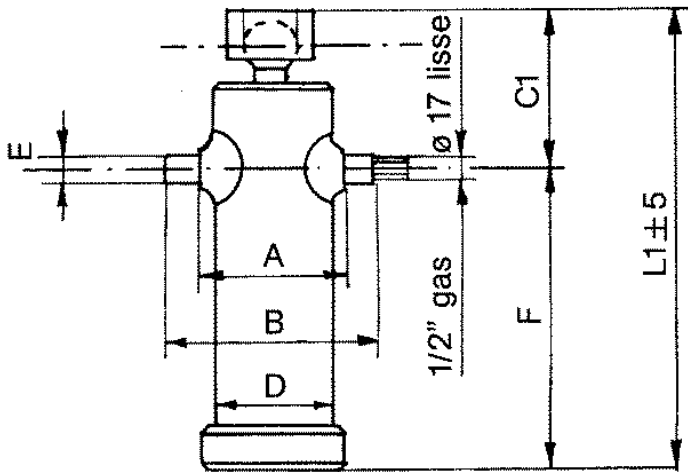

Ihre erste Wahl.

**AGRO-CENTER**

Fliegl

HZLXXX300084

Kipperpresse mit schwenkbarer Kugelpfanne

Typ	4045
Hub(mm)	1500
Stufen	4
Tragkraft	21

Zylinderabmessungen(mm)

L1	560
C1	250
D	170
A	210
B	310
E	50
F	310

Kugeldurchmesser	65
Gewicht(kg)	73,0