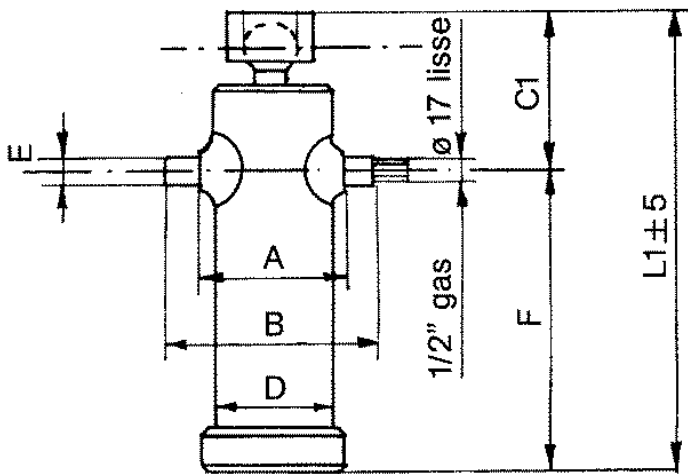

Ihre erste Wahl.

AGRO-CENTER

Fliegl

HZLXXX300069

Kipperpresse mit schwenkbarer Kugelpfanne

Typ	2035
Hub(mm)	900
Stufen	3
Tragkraft	5

Zylinderabmessungen(mm)

L1	465
C1	168
D	95
A	148
B	228
E	40
F	297

Kugeldurchmesser	55
Gewicht(kg)	25,0