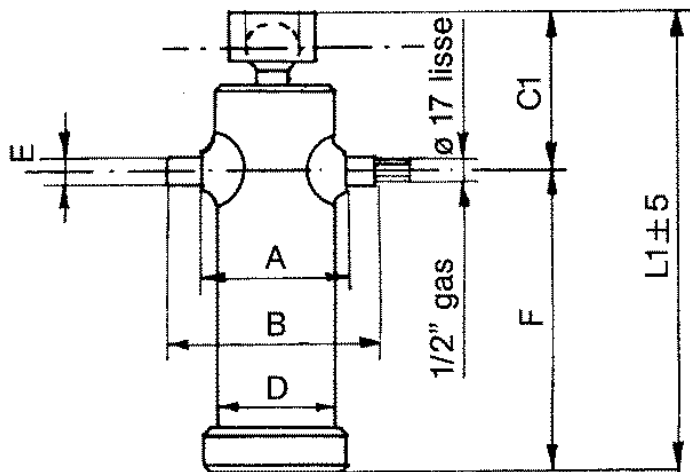

Ihre erste Wahl.

AGRO-CENTER

Fliegl

HZLXXX300066

Kipperpresse mit schwenkbarer Kugelpfanne

Typ	3035
Hub(mm)	1050
Stufen	3
Tragkraft	9

Zylinderabmessungen(mm)

L1	533
C1	168
D	110
A	148
B	228
E	40
F	365

Kugeldurchmesser	55
Gewicht(kg)	32,0