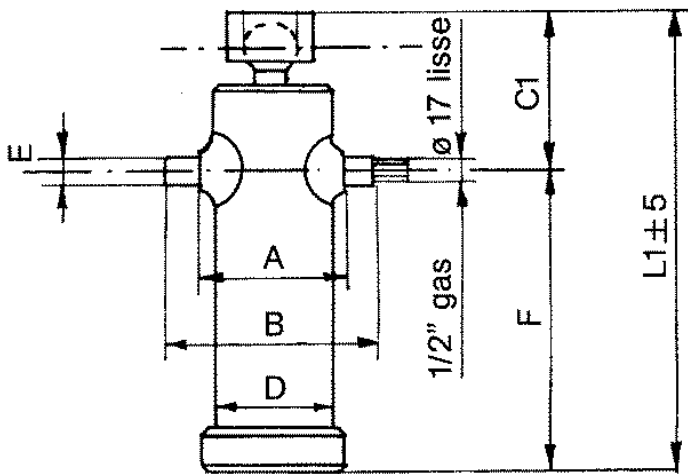

Ihre erste Wahl.

AGRO-CENTER

Fliegl

HZLXXX300064

Kipperpresse mit schwenkbarer Kugelpfanne

Typ	3048
Hub(mm)	1700
Stufen	4
Tragkraft	12

Zylinderabmessungen(mm)

L1	610
C1	171
D	125
A	148
B	228
E	40
F	439

Kugeldurchmesser	55
Gewicht(kg)	45,1