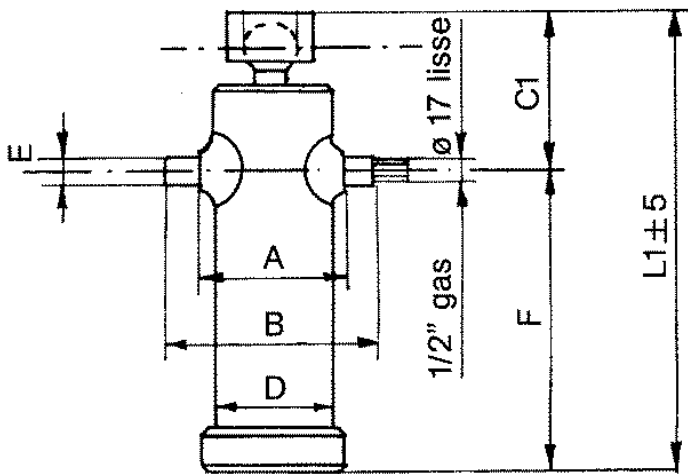

Ihre erste Wahl.

**AGRO-CENTER**

Fliegl

HZLXXX300059

Kipperpresse mit schwenkbarer Kugelpfanne

Typ	4061
Hub(mm)	2560
Stufen	6
Tragkraft	25

Zylinderabmessungen(mm)

L1	610
C1	250
D	190
A	230
B	320
E	50
F	360

Kugeldurchmesser	65
Gewicht(kg)	116,0