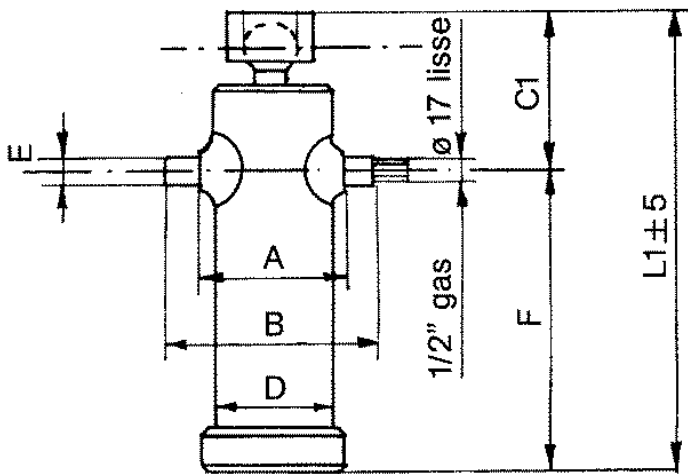

Ihre erste Wahl.

AGRO-CENTER

Fliegl

HZLXXX300058

Kipperpresse mit schwenkbarer Kugelpfanne

Typ	4050
Hub(mm)	1900
Stufen	5
Tragkraft	21

Zylinderabmessungen(mm)

L1	560
C1	560
D	170
A	210
B	310
E	50
F	310

Kugeldurchmesser	65
Gewicht(kg)	85,0