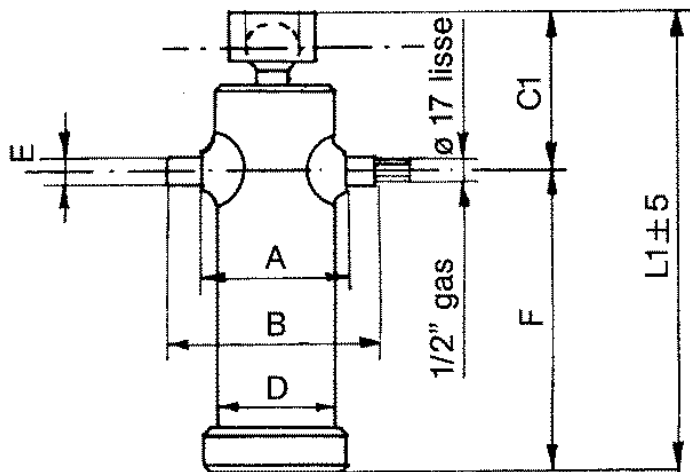

Ihre erste Wahl.

**AGRO-CENTER**

Fliegl

HZLXXX300056

Kipperpresse mit schwenkbarer Kugelpfanne

Typ	4041
Hub(mm)	1050
Stufen	4
Tragkraft	18

Zylinderabmessungen(mm)

L1	430
C1	160
D	152
A	175
B	265
E	45
F	270

Kugeldurchmesser	65
Gewicht(kg)	54,0