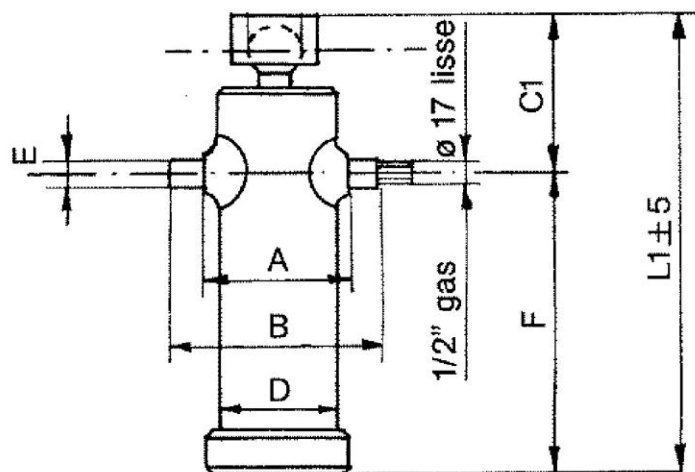

Ihre erste Wahl.

**AGRO-CENTER**

Fliegl

**HZLXXX300047**

Kipperpresse mit schwenkbarer Kugelpfanne

Typ	4640 SF
Hub(mm)	3600
Stufen	4
Tragkraft	21

Zylinderabmessungen(mm)

L1	1140
C1	265
D	124
A	140
B	230
E	40
F	915

Kugeldurchmesser	55
Gewicht(kg)	75,5