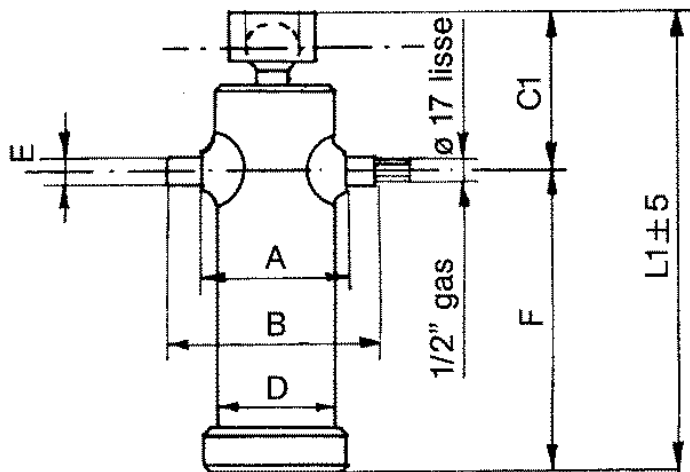

Ihre erste Wahl.

AGRO-CENTER

Fliegl

HZLXXX300045

Kipperpresse mit schwenkbarer Kugelpfanne

Typ	2036
Hub(mm)	1050
Stufen	3
Tragkraft	5

Zylinderabmessungen(mm)

L1	510
C1	145
D	95
A	115
B	195
E	35
F	370

Kugeldurchmesser	45
Gewicht(kg)	28,0