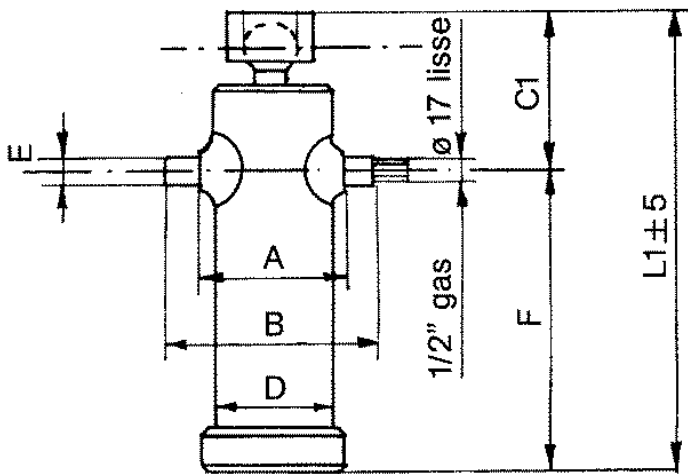

Ihre erste Wahl.

AGRO-CENTER

Fliegl

HZLXXX300042

Kipperpresse mit schwenkbarer Kugelpfanne

Typ	8006
Hub(mm)	2340
Stufen	8
Tragkraft	27

Zylinderabmessungen(mm)

L1	494
C1	251
D	190
A	230
B	320
E	50
F	243

Kugeldurchmesser	55
Gewicht(kg)	85,0