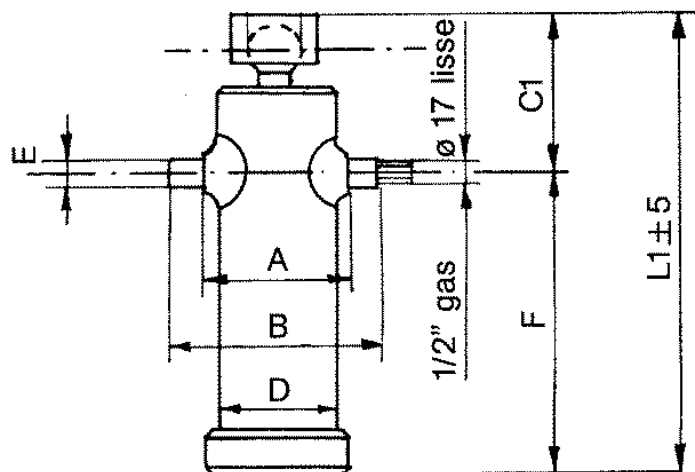

Ihre erste Wahl.

AGRO-CENTER

Fliegl

HZLXXX300040

Kipperpresse mit schwenkbarer Kugelpfanne

Typ	2035
Hub(mm)	900
Stufen	3
Tragkraft	5

Zylinderabmessungen(mm)

L1	460
C1	145
D	95
A	115
B	195
E	35
F	305

Kugeldurchmesser	45
Gewicht(kg)	25,0