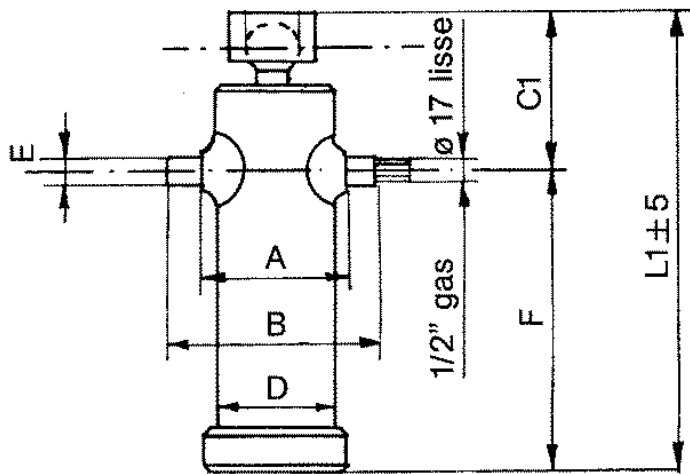

Ihre erste Wahl.

**AGRO-CENTER**

Fliegl

HZLXXX300033

Kipperpresse mit schwenkbarer Kugelpfanne

Typ	2032
Hub(mm)	600
Stufen	3
Tragkraft	5

Zylinderabmessungen(mm)

L1	360
C1	145
D	95
A	115
B	195
E	35
F	205

Kugeldurchmesser	45
Gewicht(kg)	16,0