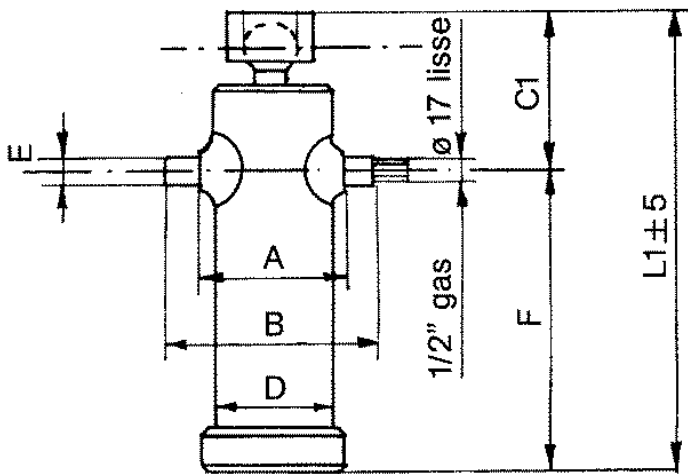

Ihre erste Wahl.

AGRO-CENTER

Fliegl

HZLXXX300024

Kipperpresse mit schwenkbarer Kugelpfanne

Typ	3035
Hub(mm)	1050
Stufen	3
Tragkraft	9

Zylinderabmessungen(mm)

L1	515
C1	155
D	112
A	135
B	215
E	35
F	360

Kugeldurchmesser	55
Gewicht(kg)	33,0