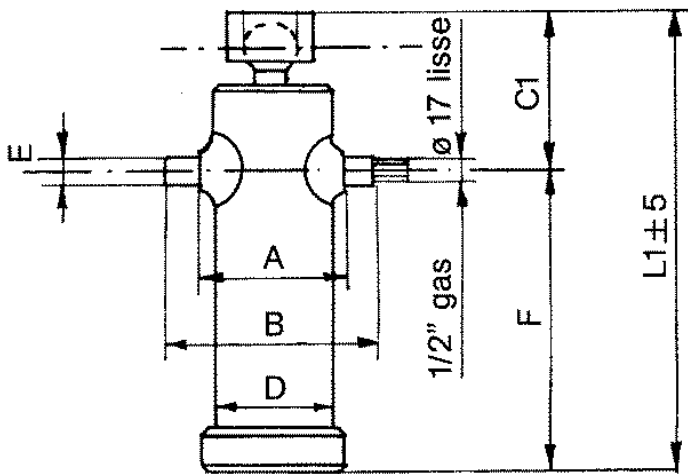

Ihre erste Wahl.

AGRO-CENTER

Fliegl

HZLXXX300022

Kipperpresse mit schwenkbarer Kugelpfanne

Typ	4043
Hub(mm)	1500
Stufen	4
Tragkraft	18

Zylinderabmessungen(mm)

L1	545
C1	160
D	152
A	175
B	265
E	45
F	385

Kugeldurchmesser	65
Gewicht(kg)	61,0