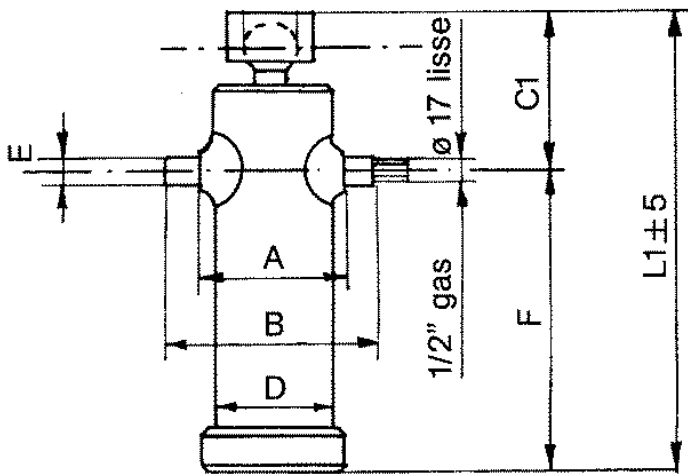

Ihre erste Wahl.

AGRO-CENTER

Fliegl

HZLXXX300016

Kipperpresse mit schwenkbarer Kugelpfanne

Typ	3048
Hub(mm)	1700
Stufen	4
Tragkraft	12

Zylinderabmessungen(mm)

L1	590
C1	155
D	124
A	150
B	230
E	40
F	435

Kugeldurchmesser	55
Gewicht(kg)	45,0