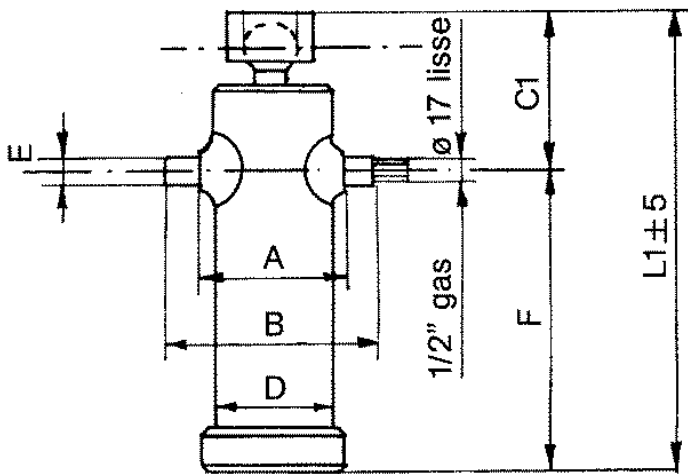

Ihre erste Wahl.

AGRO-CENTER

Fliegl

HZLXXX300009

Kipperpresse mit schwenkbarer Kugelpfanne

Typ	3021
Hub(mm)	500
Stufen	2
Tragkraft	5

Zylinderabmessungen(mm)

L1	410
C1	155
D	95
A	115
B	195
E	35
F	255

Kugeldurchmesser	55
Gewicht(kg)	20,0