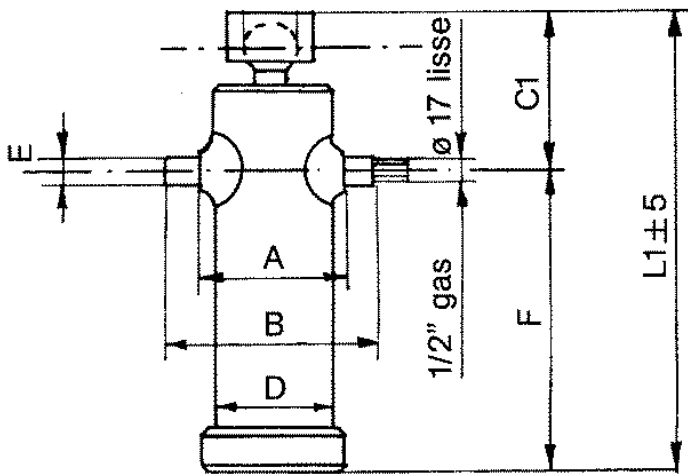

Ihre erste Wahl.

AGRO-CENTER

Fliegl

HZLXXX300008

Kipperpresse mit schwenkbarer Kugelpfanne

Typ	2033
Hub(mm)	700
Stufen	3
Tragkraft	5

Zylinderabmessungen(mm)

L1	390
C1	145
D	95
A	115
B	195
E	35
F	235

Kugeldurchmesser	45
Gewicht(kg)	19,0