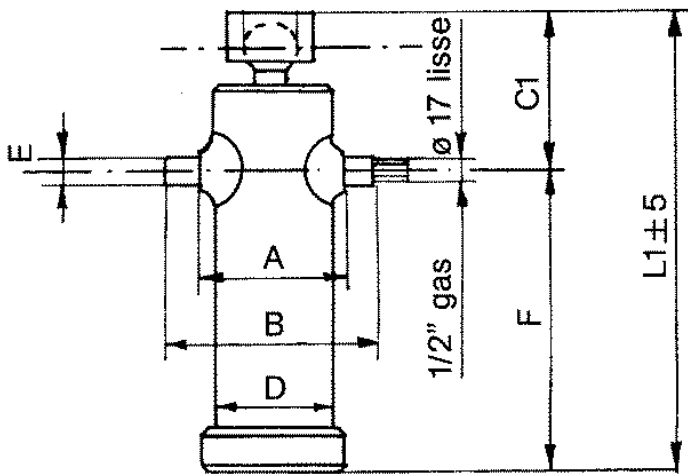

Ihre erste Wahl.

AGRO-CENTER

Fliegl

HZLXXX300004

Kipperpresse mit schwenkbarer Kugelpfanne

Typ	4047
Hub(mm)	2000
Stufen	4
Tragkraft	21

Zylinderabmessungen(mm)

L1	680
C1	250
D	170
A	210
B	310
E	50
F	360

Kugeldurchmesser	65
Gewicht(kg)	98,0