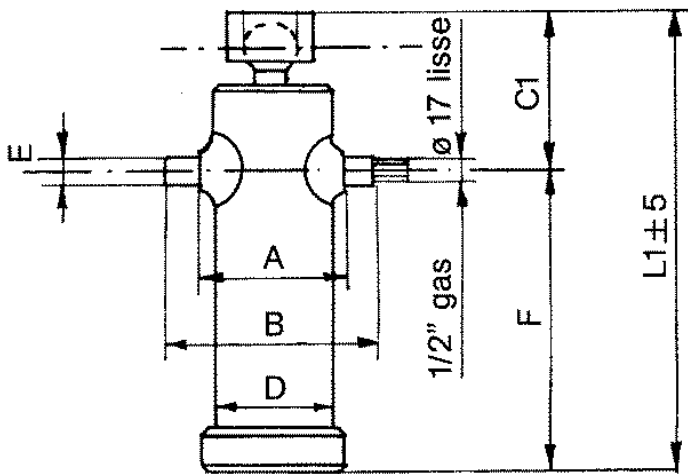

Ihre erste Wahl.

AGRO-CENTER

Fliegl

HZLXXX300002

Kipperpresse mit schwenkbarer Kugelpfanne

Typ	3045
Hub(mm)	1200
Stufen	4
Tragkraft	12

Zylinderabmessungen(mm)

L1	465
C1	155
D	124
A	150
B	230
E	40
F	310

Kugeldurchmesser	55
Gewicht(kg)	35,0