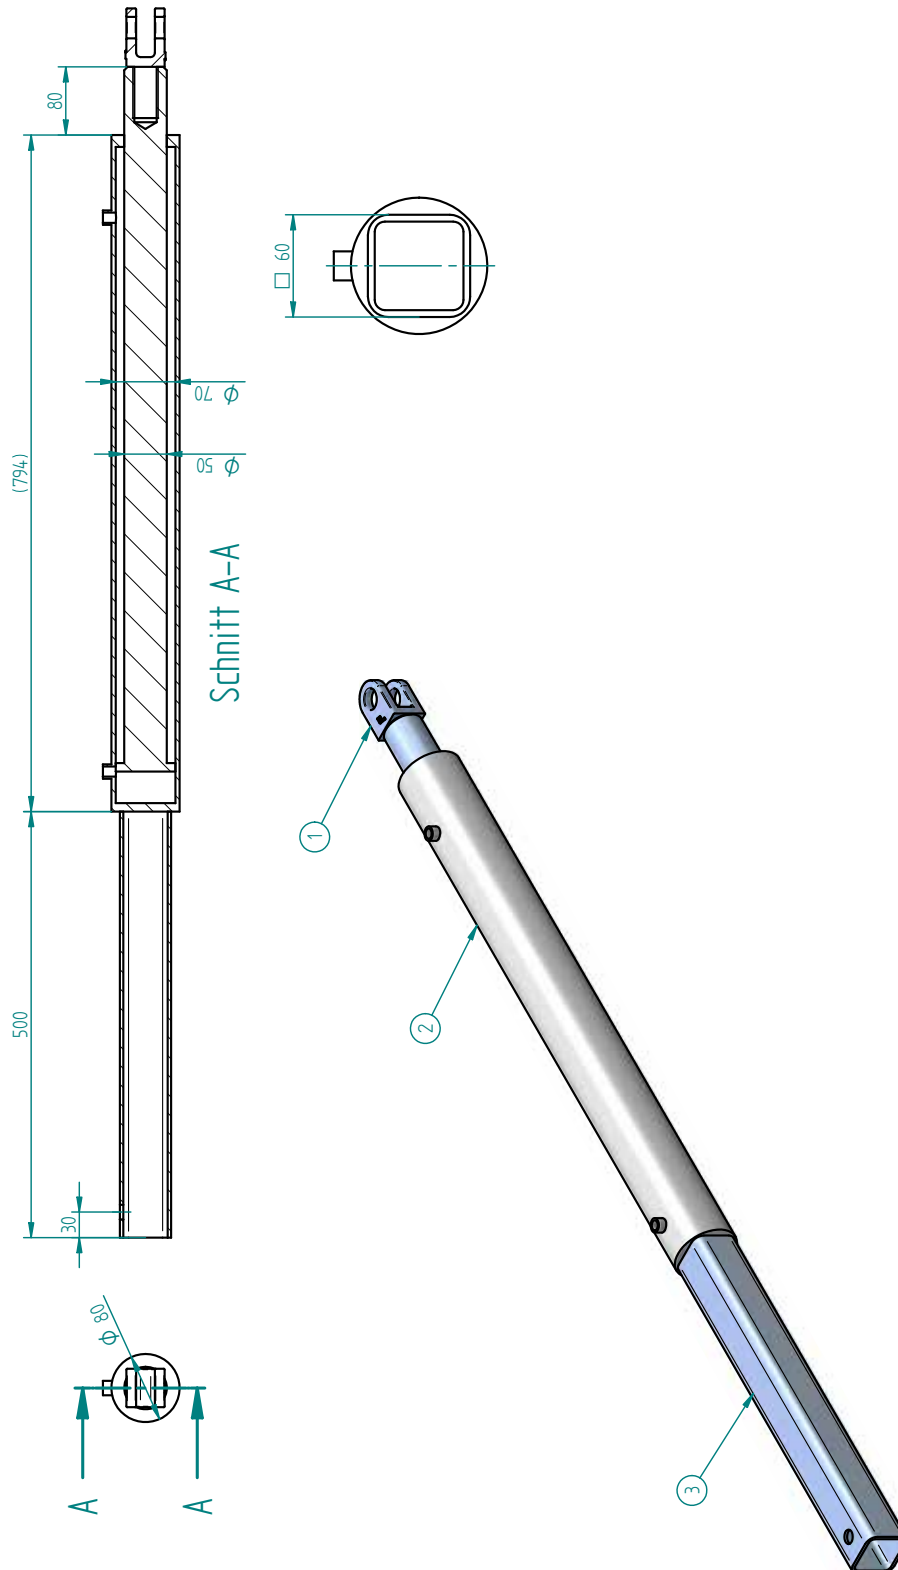

**Zylinder - Gülleverteiler/ SVG
(neue Ausführung)**

Art.Nr.: HZLXXX150053

*Irtümer, technische Änderungen vorbehalten.