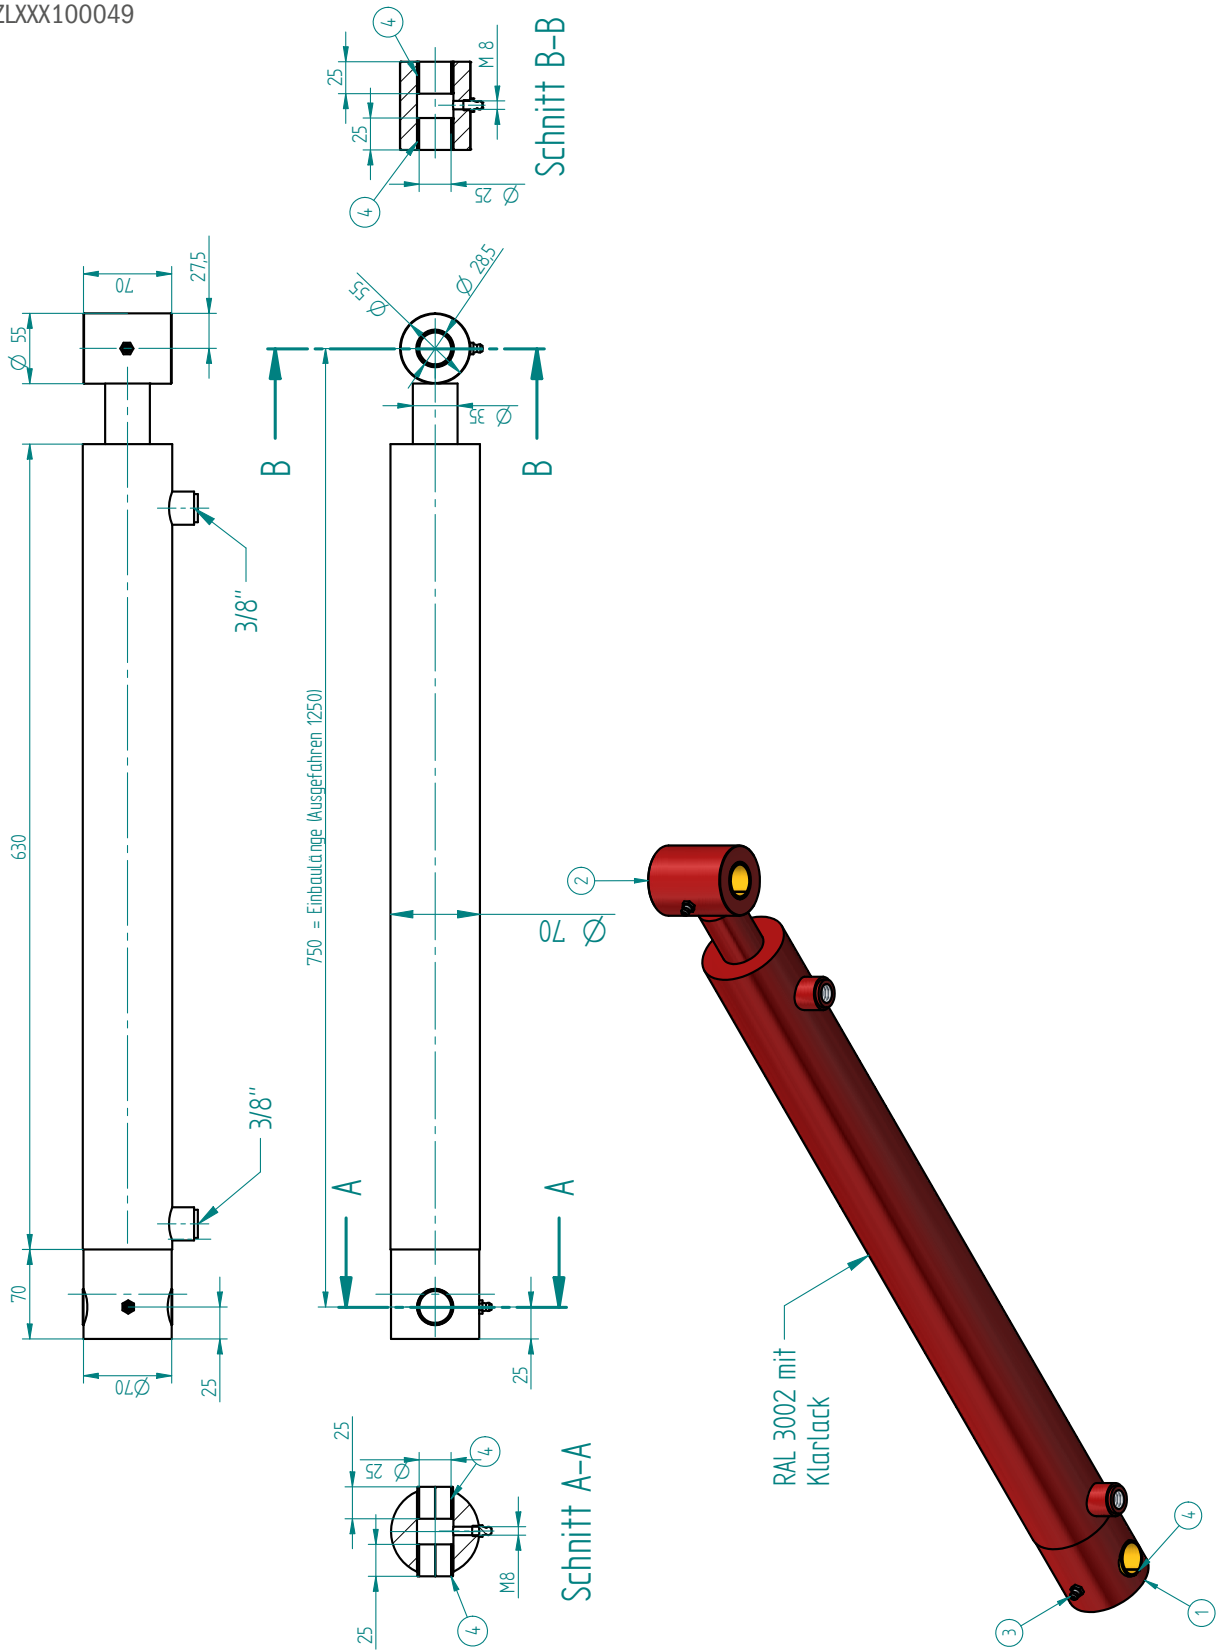

Zylinder - Ballenzange Profi Combi

Art.Nr.: HZLXXX100049

*Irtümer, technische Änderungen vorbehalten.