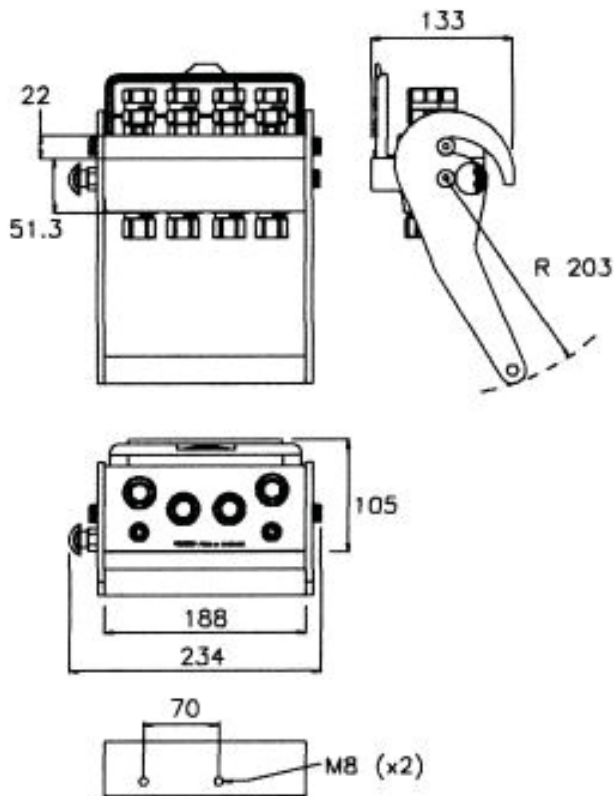

**Multikupplung Faster 4-Wege /BG6**  
**Sichelform - R1/2" Innengewinde**

Art.Nr.: HZBXXX200019

\*Irtümer, technische Änderungen vorbehalten.