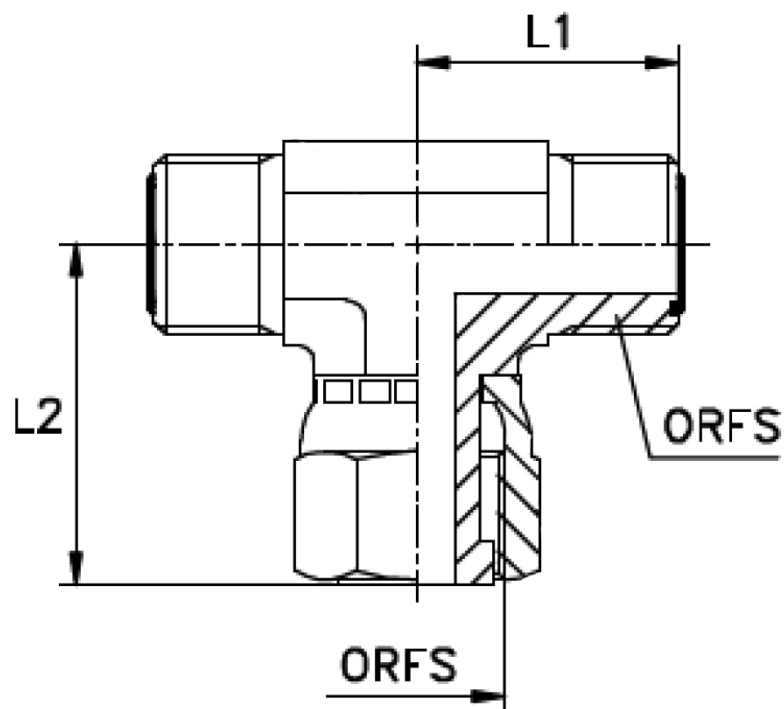

Einstellbarer T-Adapter ORFS

Art.Nr.: HVSORF000223

L 1: 33,5 mm
L 2: 41,0 mm
ORFS: 1 - 14

*Irrtümer, technische Änderungen vorbehalten.