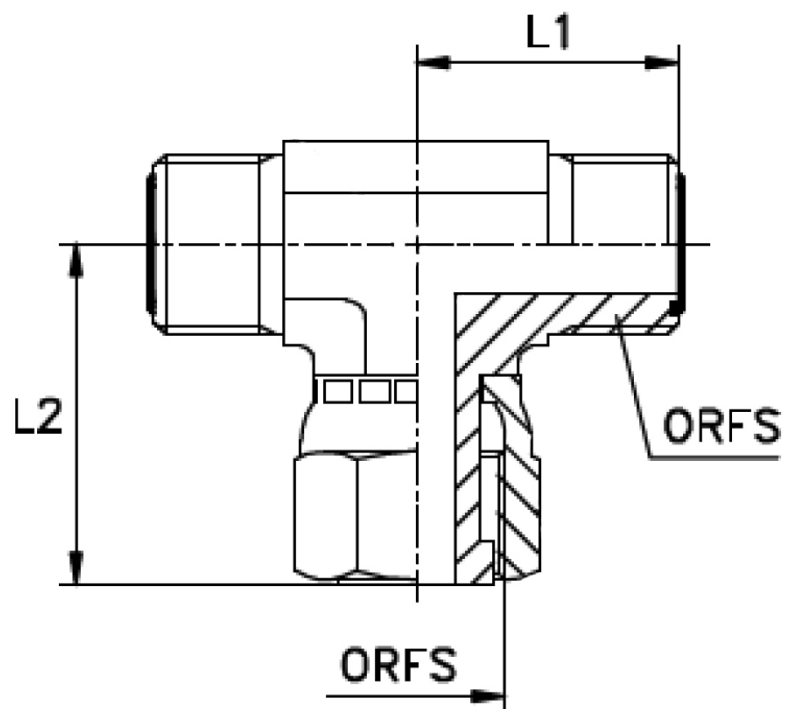

Einstellbarer T-Adapter ORFS

Art.Nr.: HVSORF000221

L 1: 25 mm
L 2: 29 mm
ORFS: 11/16 - 16

*Irrtümer, technische Änderungen vorbehalten.

Fliegl Agro-Center GmbH · Maierhof 1 · D-84556 Kastl
Tel. +49 (0)8671/9600-0 · Fax +49 (0)8671/9600-701 · info@agro-center.de