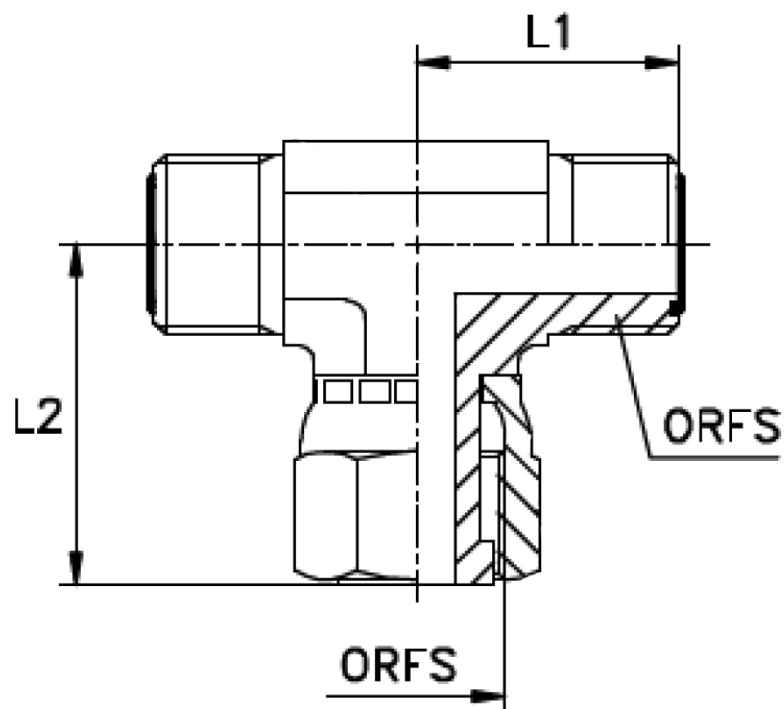

## Einstellbarer T-Adapter ORFS

Art.Nr.: HVSORF000220

L 1: 21,5 mm  
L 2: 26,5 mm  
ORFS: 9/16 - 18

\*Irrtümer, technische Änderungen vorbehalten.

Fliegl Agro-Center GmbH · Maierhof 1 · D-84556 Kastl  
Tel. +49 (0)8671/9600-0 · Fax +49 (0)8671/9600-701 · info@agro-center.de