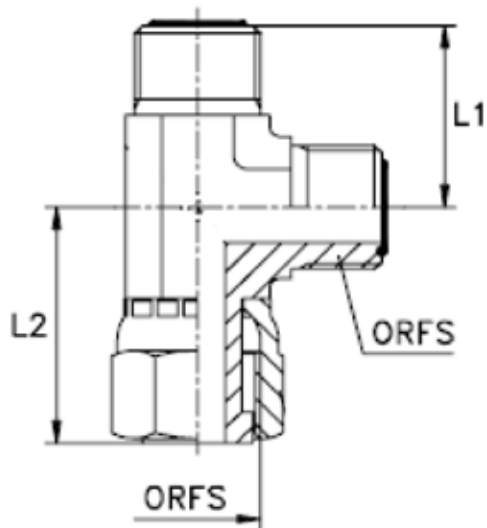

Einstellbarer L-Adapter ORFS
EVL - 1 11/16 - 12

Art.Nr.: HVSORF000212

*Irrtümer, technische Änderungen vorbehalten.

Fliegl Agro-Center GmbH · Maierhof 1 · D-84556 Kastl
Tel. +49 (0)8671/9600-0 · Fax +49 (0)8671/9600-701 · info@agro-center.de