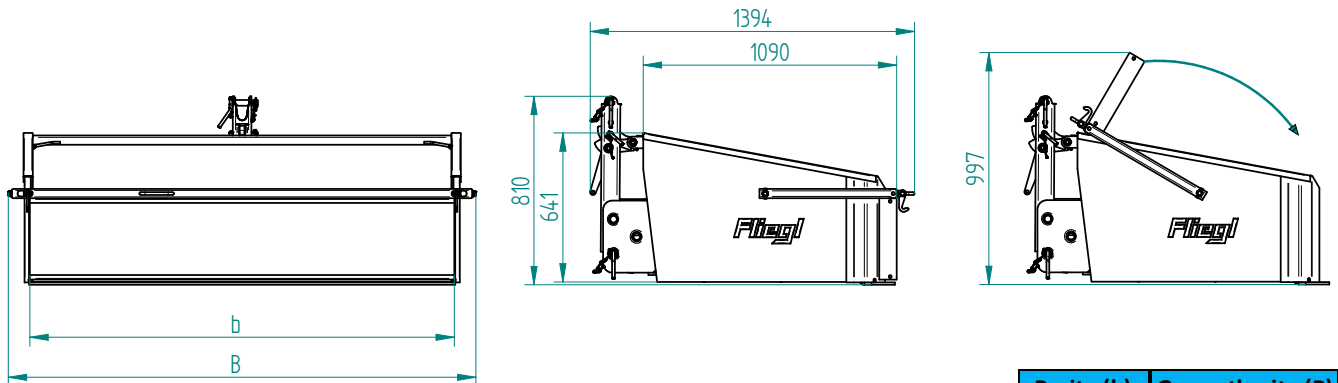

Heckschaufel »Mechanisch«

Zum Anbau an Dreipunkt /
Breite 1800 mm / Volumen ca. 1,0 m³

»Mechanical« rear bucket

For attachment to three-point hitch
Width 1800 mm / Capacity approx. 1,0 m³

Art.Nr.: HSMFLM180000V

Breite (b)	Gesamtbreite (B)
1200mm	1320mm
1500mm	1620mm
1800mm	1920mm
2000mm	2120mm
2200mm	2320mm