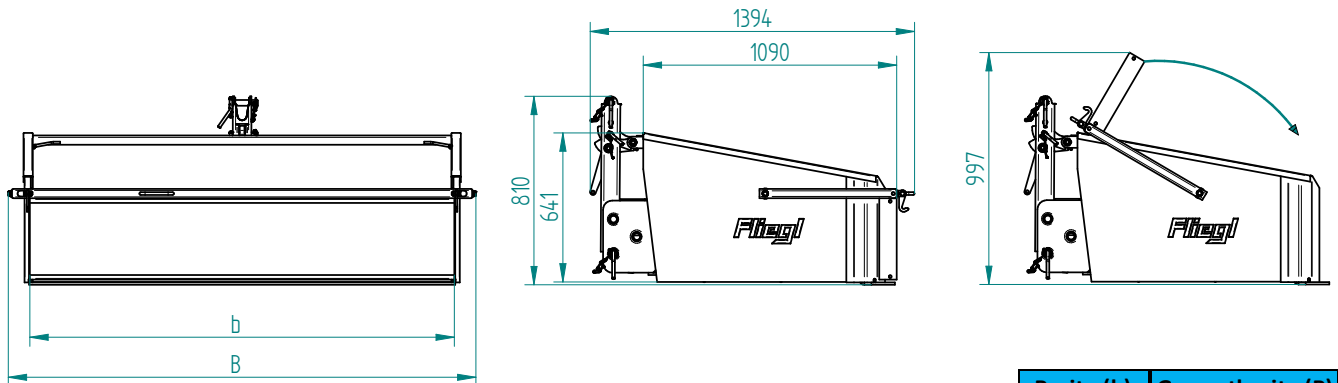

## Heckschaufel »Mechanisch«

Zum Anbau an Dreipunkt /  
Breite 1500 mm / Volumen ca. 0,8 m<sup>3</sup>

## »Mechanical« rear bucket

For attachment to three-point hitch  
Width 1500 mm / Capacity approx. 0,8 m<sup>3</sup>

Art.Nr.: HSMFLM15000V

Breite (b)	Gesamtbreite (B)
1200mm	1320mm
1500mm	1620mm
1800mm	1920mm
2000mm	2120mm
2200mm	2320mm