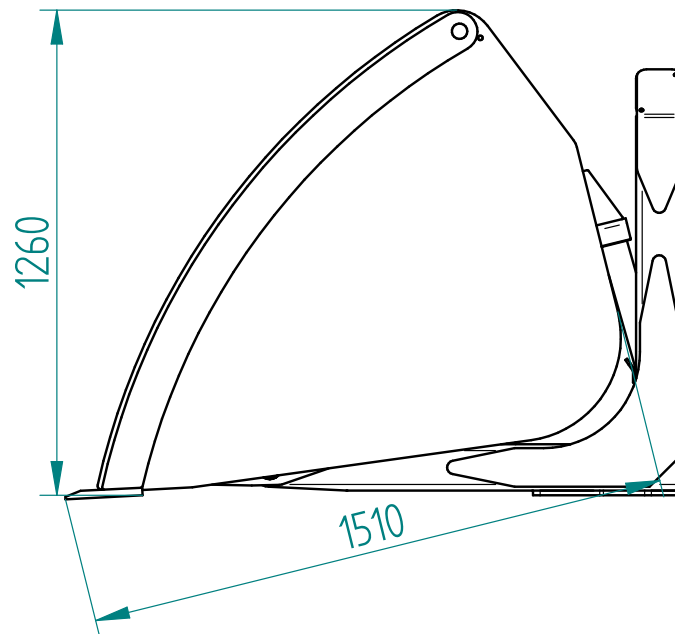

### Hochkippschaufel »Schwerlast«

Zum Anbau an Rad- oder Teleskoplader  
Breite 3000 mm / Volumen ca. 3,0 m<sup>3</sup>

### »High-tilt bucket« heavy-duty

For attachment to wheel or telescopic loaders  
Width 3000 mm / Capacity approx. 3,0 m<sup>3</sup>

Art.Nr.: HKEHRT000003V

\*Irtümer, technische Änderungen vorbehalten. | Technical modifications and errors excepted.