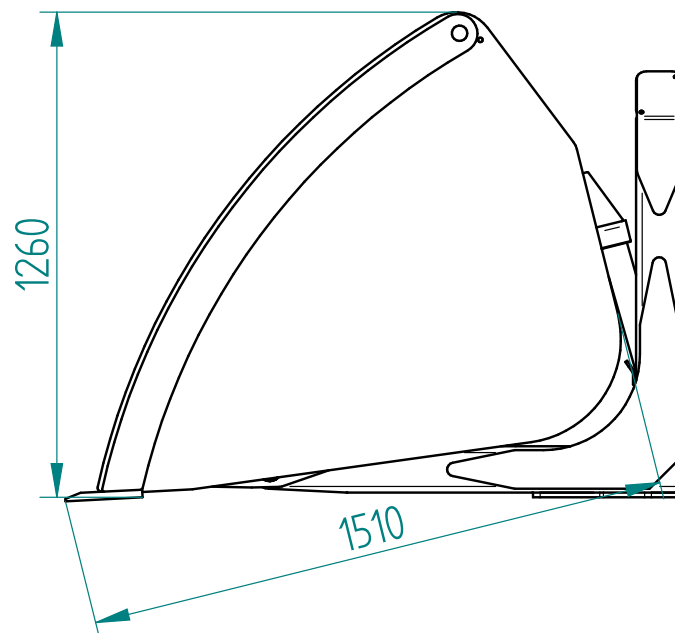

### Hochkippschaufel »Schwerlast«

Zum Anbau an Rad- oder Teleskoplader  
Breite 2400 mm / Volumen ca. 2,4 m<sup>3</sup>

### »High-tilt bucket« heavy-duty

For attachment to wheel or telescopic loaders  
Width 2400 mm / Capacity approx. 2,4 m<sup>3</sup>

Art.Nr.: HKEHRT000000V

\*Irtümer, technische Änderungen vorbehalten. | Technical modifications and errors excepted.