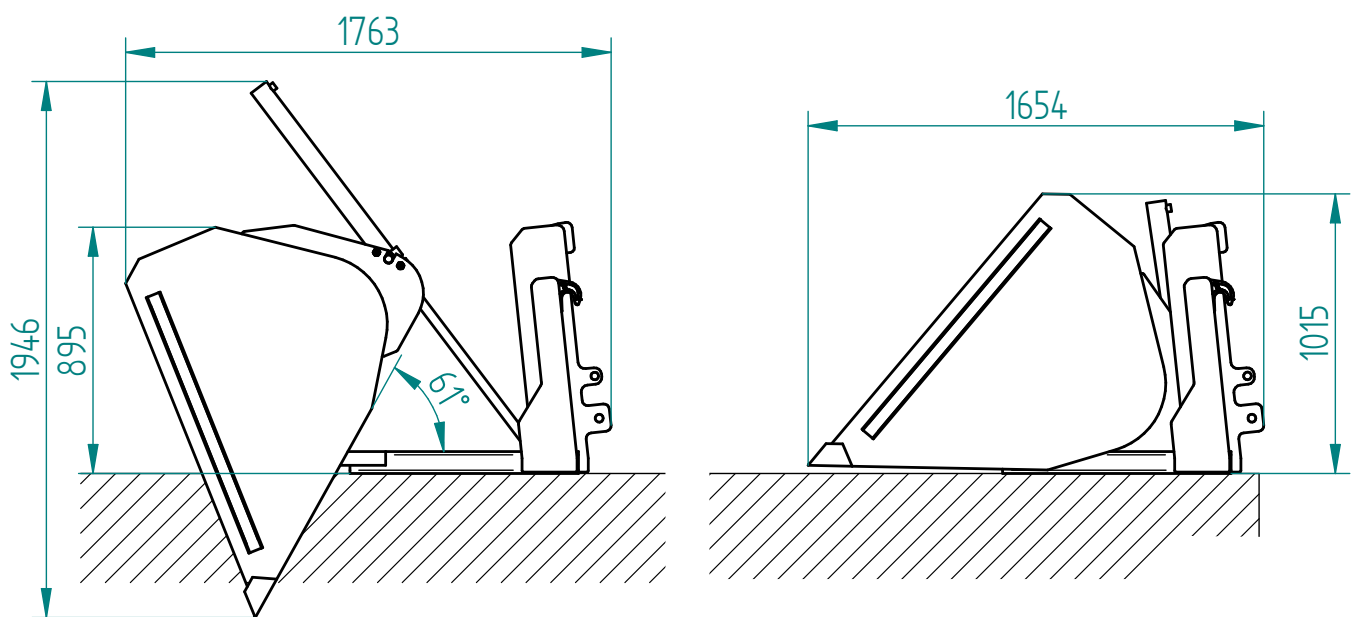

Hochkippschaufel

Zum Anbau an Euronorm-, Stapler- und Dreipunktaufnahme
Breite 2400 mm / Volumen ca. 1,9 m³

Art.Nr.: HKEFLM000015V

Hight-tilt bucket

For attachment to Euronorm, three-point hitch and forklift mounting
Width 2400 mm / Capacity approx. 1,9 m³