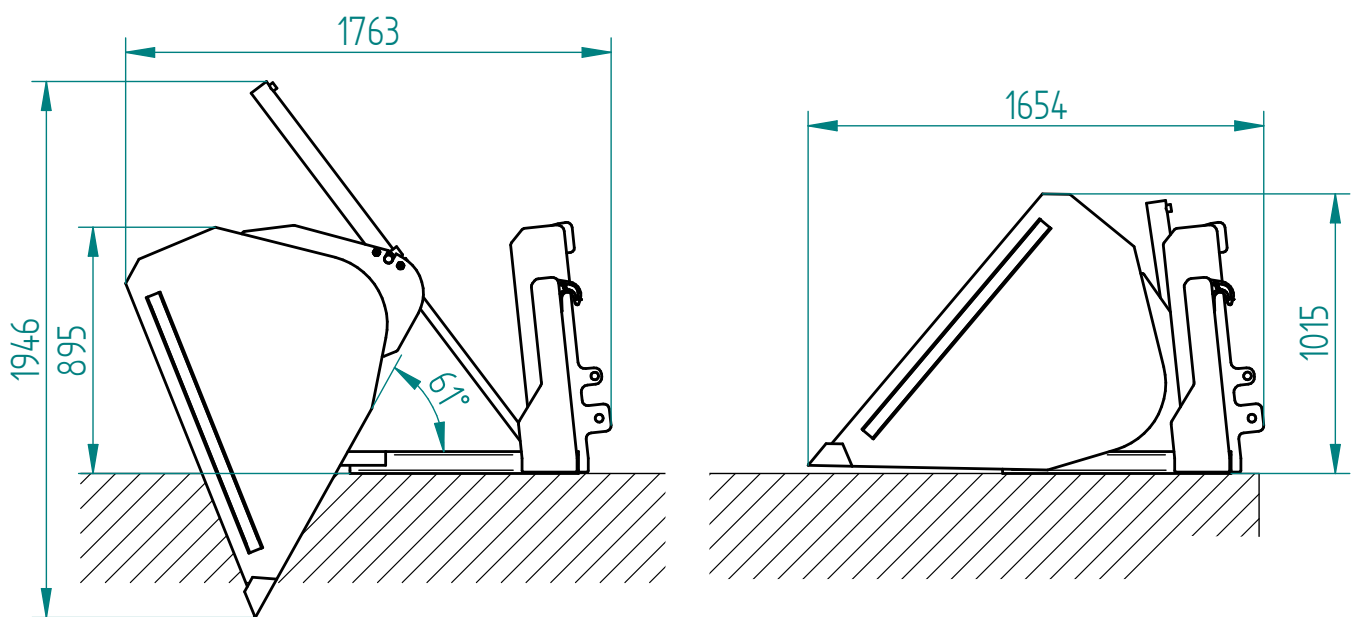

Hochkippschaufel

Zum Anbau an Euronorm-, Stapler- und Dreipunktaufnahme
Breite 2200 mm / Volumen ca. 1,7 m³

Art.Nr.: HKEFLM000010V

Hight-tilt bucket

For attachment to Euronorm, three-point hitch and forklift mounting
Width 2200 mm / Capacity approx. 1,7 m³