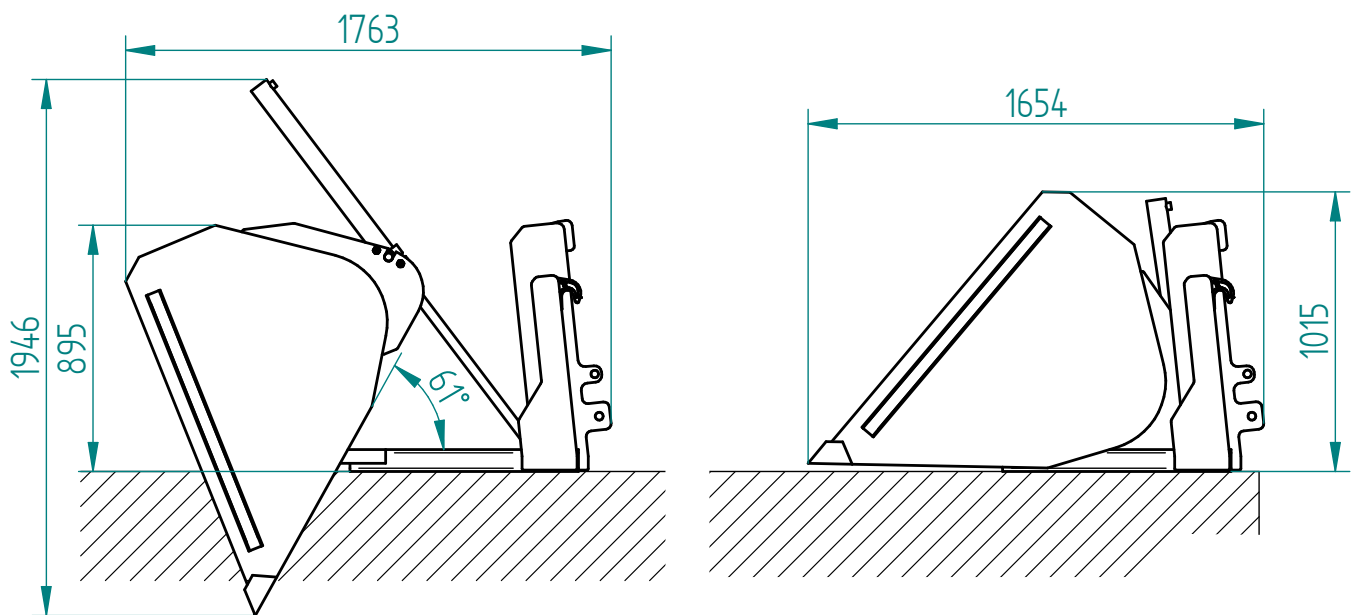

Hochkippschaufel

Zum Anbau an Euronorm-, Stapler- und Dreipunktaufnahme
Breite 2000 mm / Volumen ca. 1,6 m³

Art.Nr.: HKEFLM000005V

Hight-tilt bucket

For attachment to Euronorm, three-point hitch and forklift mounting
Width 2000 mm / Capacity approx. 1,6 m³