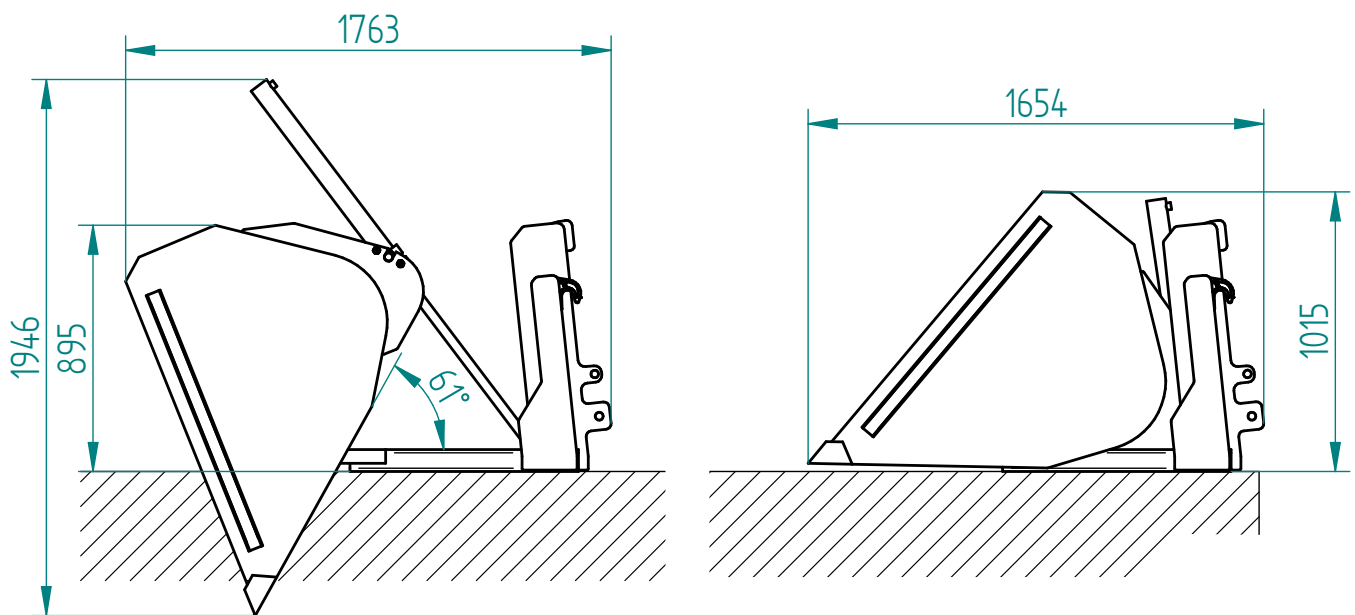

Hochkippschaufel

Zum Anbau an Euronorm-, Stapler- und Dreipunktaufnahme
Breite 1800 mm / Volumen ca. 1,4 m³

Art.Nr.: HKEFLM000000V

Hight-tilt bucket

For attachment to Euronorm, three-point hitch and forklift mounting
Width 1800 mm / Capacity approx. 1,4 m³