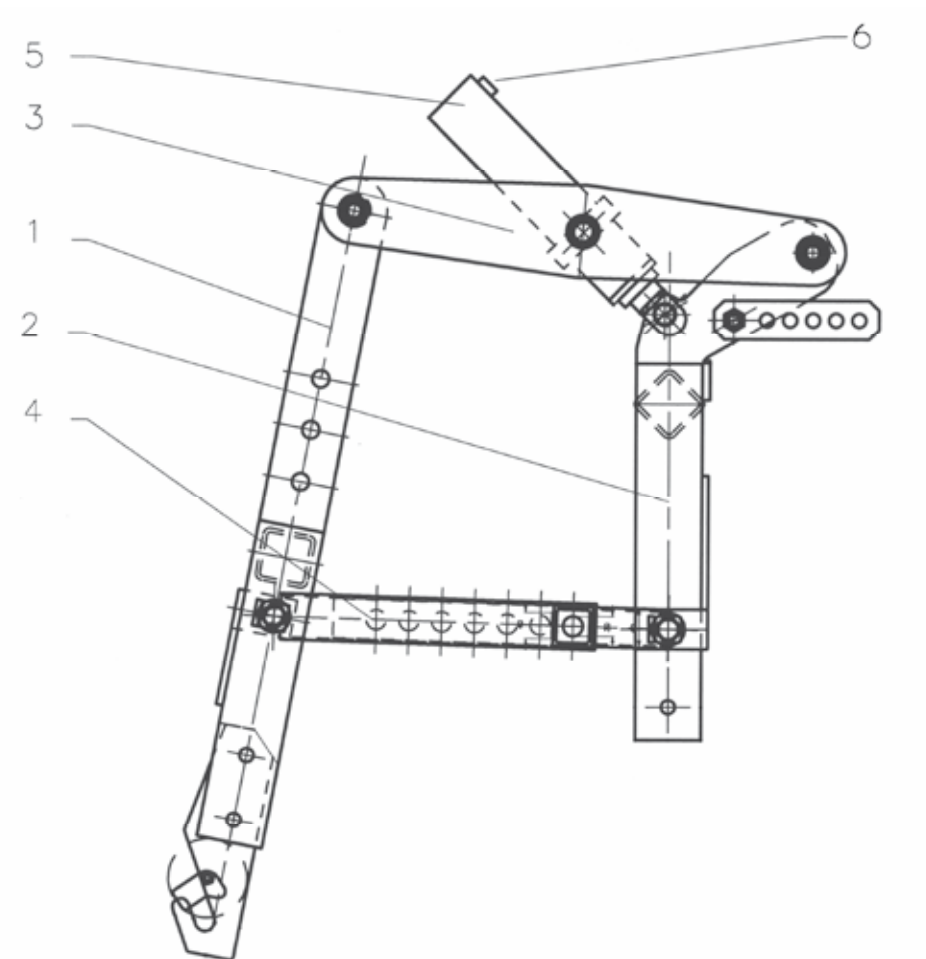

## Hydraulisches Anbauteil »Multi« für Kreiselegge (Universalnachschrüst)

Art.Nr.: HATFLM000000

Pos.	Art.Nr.	Bezeichnung / Ausführung
1	-	Arm
2	-	Gestell
3	HATFLM900005	Hebel
4a	HATFLM900020	Einstellrohr links
4b	HATFLM900021	Einstellrohr rechts
5	HZLXXX100001	Anbauteilzylinder
6	HSLXXX030001	Hydraulikschlauch NW10/2000