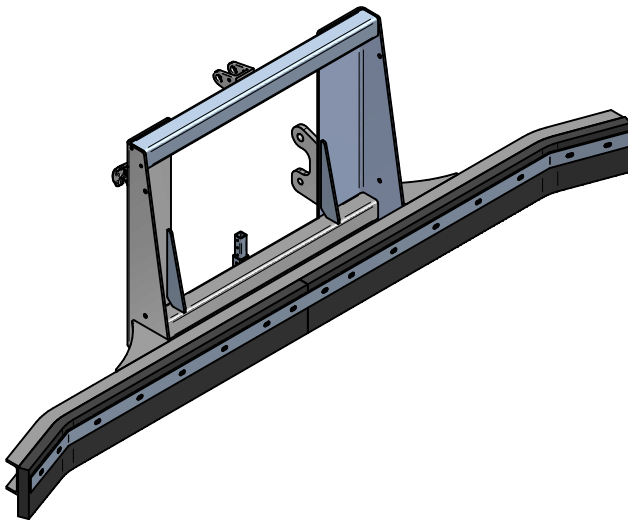

Universal Schiebeschild, starr

Zum Anbau an Hof-, Rad- oder Teleskoplader / 3000 mm

Universal pushing blade, fixed

For attachment to farm, wheel or telescopic loader / 3000 mm

Art.Nr.: GSSHRT000010V

*Irtümer, technische Änderungen vorbehalten. | Technical modifications and errors excepted.