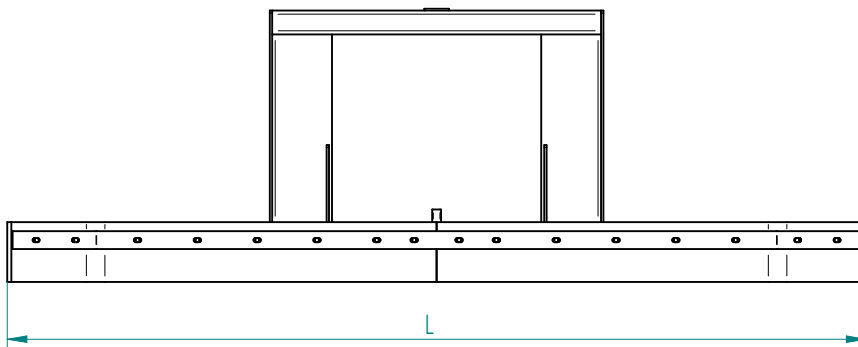

Universal Schiebeschild, starr

Zum Anbau an Hof-, Rad- oder Teleskoplader / 3000 mm

Universal pushing blade, fixed

For attachment to farm, wheel or telescopic loader / 3000 mm

Art.Nr.: GSSHRT000010V

*Irtümer, technische Änderungen vorbehalten. | Technical modifications and errors excepted.