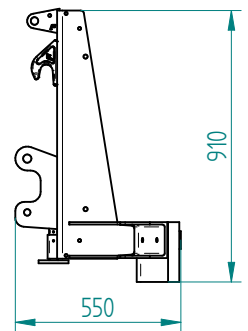

Universal Schiebeschild, starr

Zum Anbau an Hof-, Rad- oder Teleskoplader / 3000 mm

Universal pushing blade, fixed

For attachment to farm, wheel or telescopic loader / 3000 mm

Art.Nr.: GSSHRT000010V

*Irtümer, technische Änderungen vorbehalten. | Technical modifications and errors excepted.